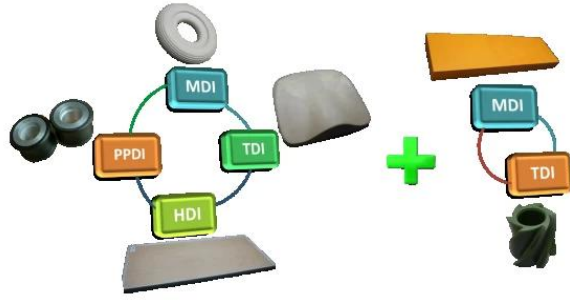

C. 品質保証品質保証品質保証品質保証 Jidoka 品質保証品質保証

D. 品質保証 TPS 品質保証品質保証品質保証品質保証

• PU Foaming Equipment
PU(聚氨酯)发泡设备

丰田生产方式TPS

目标: 高质量, 低成本, 短周期

| | | |
|--|--|--|
| <p>JIT准时化</p> <ul style="list-style-type: none"> <input type="checkbox"/> 节拍 <input type="checkbox"/> 连续流 <input type="checkbox"/> 拉动信息 ✓ 员工 ✓ 库存 ✓ 信息 ✓ 设备 ✓ 空间 * 7种浪费 | <ul style="list-style-type: none"> <input type="checkbox"/> 团队合作 <input type="checkbox"/> 人机工程 <input type="checkbox"/> 生产安全 <input type="checkbox"/> 环境安全 <p style="text-align: center;">精益思想与文化</p> <div style="text-align: center;"> </div> | <p>自働化</p> <ul style="list-style-type: none"> <input type="checkbox"/> 防错 <input type="checkbox"/> 内建质量 <input type="checkbox"/> 工艺能力 ✓ 人机分离 ✓ 设备可靠性 ✓ 管理异常 ✓ 最大限度减少变数 ✓ 停线 ✓ 5个为什么 |
|--|--|--|