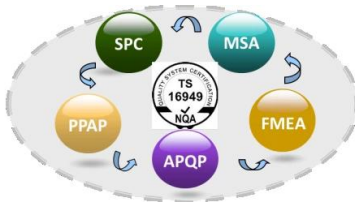

5. 品質管理;

品質管理

1. 品質

- 品質管理體系於2002年獲得ISO 9001:2008認證
- 品質管理體系於2008年獲得ISO / TS 16949認證
- 品質管理體系於2008年獲得SGS ISO9001-2008及TS16949認證

2. 客戶

客戶名單如下:

3. 認證

品質管理體系於2002年獲得ISO 9001:2008認證;

品質管理體系於2008年獲得ISO / TS 16949認證

B. 品質管理體系於2008年獲得SGS ISO9001-2008及TS16949認證

C. 品質管理體系於2008年獲得Jidoka認證

D. 品質管理體系於2008年獲得TPS認證

• PU Foaming Equipment  
PU(聚氨酯)发泡设备