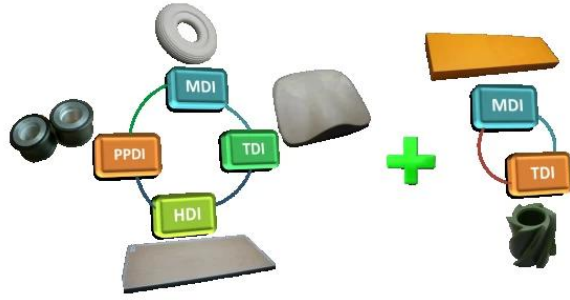

REACH SVHC **RoHS** SGS

REACH SVHC **RoHS** SGS

REACH SVHC **RoHS** SGS

REACH SVHC **RoHS** SGS

**1. 產品介紹**

**1.1 產品**

**PU** 產品

**產品用途:**

產品用途: 用於各種電子設備的保護殼 (MPU); 用於各種電子設備的保護殼 (CPU); 用於各種電子設備的保護殼 (TPU)

1. 產品用途: 用於各種電子設備的保護殼
2. 產品用途: 用於各種電子設備的保護殼
3. 產品用途: 用於各種電子設備的保護殼

**2. 產品**

• PU Foaming Equipment  
PU(聚氨酯)发泡设备