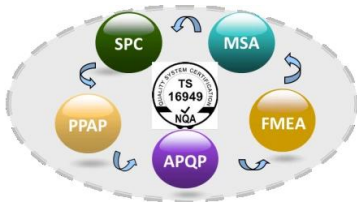

REACH SVHC **RoHS** SGS

REACH SVHC **RoHS** SGS

REACH SVHC **RoHS** SGS

REACH SVHC **RoHS** SGS

**1. 產品介紹**

**1.1 產品**

**PU** 產品

**產品用途:**

產品用途: 用於各種電子設備的保護殼 (MPU); 用於各種電子設備的保護殼 (CPU); 用於各種電子設備的保護殼 (TPU)

1. 產品用途: 用於各種電子設備的保護殼
2. 產品用途: 用於各種電子設備的保護殼
3. 產品用途: 用於各種電子設備的保護殼

**2. 產品**

• PU Foaming Equipment  
PU(聚氨酯)发泡设备

均衡生产
标准作业
持续改善

稳定 (5S/TPM/看板管理/目视化管理)