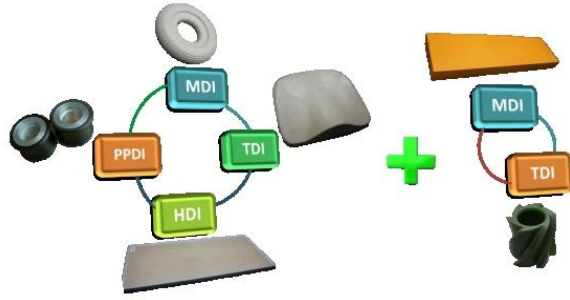

Finehope

REACH SVHC  **RoHS** SGS

• PU Foaming Equipment
PU(聚氨酯)发泡设备

丰田生产方式TPS

目标：高质量，低成本，短周期

<p>JIT准时化</p> <ul style="list-style-type: none"> <input type="checkbox"/> 节拍 <input type="checkbox"/> 连续流 <input type="checkbox"/> 拉动信息 ✓ 员工 ✓ 库存 ✓ 信息 ✓ 设备 ✓ 空间 * 7种浪费 	<ul style="list-style-type: none"> <input type="checkbox"/> 团队合作 <input type="checkbox"/> 人机工程 <input type="checkbox"/> 生产安全 <input type="checkbox"/> 环境安全 <p style="text-align: center;">精益思想与文化</p>	<p>自働化</p> <ul style="list-style-type: none"> <input type="checkbox"/> 防错 <input type="checkbox"/> 内建质量 <input type="checkbox"/> 工艺能力 ✓ 人机分离 ✓ 设备可靠性 ✓ 管理异常 ✓ 最大限度减少变数 ✓ 停线 ✓ 5个为什么
--	---	--

均衡生产
标准作业
持续改善

稳定 (5S/TPM/看板管理/目视化管理)

4

-
-
-

5

- Finehope PU
- Finehope

600000

- Finehope
- Finehope
- Finehope ISO9001