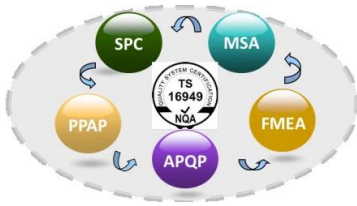

Finehope

REACH SVHC  **RoHS** SGS

• PU Foaming Equipment
PU(聚氨酯)发泡设备

丰田生产方式TPS

目标：高质量，低成本，短周期

<p>JIT准时化</p> <ul style="list-style-type: none"> <input type="checkbox"/> 节拍 <input type="checkbox"/> 连续流 <input type="checkbox"/> 拉动信息 ✓ 员工 ✓ 库存 ✓ 信息 ✓ 设备 ✓ 空间 * 7种浪费 	<ul style="list-style-type: none"> <input type="checkbox"/> 团队合作 <input type="checkbox"/> 人机工程 <input type="checkbox"/> 生产安全 <input type="checkbox"/> 环境安全 <p style="text-align: center;">精益思想与文化</p>	<p>自働化</p> <ul style="list-style-type: none"> <input type="checkbox"/> 防错 <input type="checkbox"/> 内建质量 <input type="checkbox"/> 工艺能力 ✓ 人机分离 ✓ 设备可靠性 ✓ 管理异常 ✓ 最大限度减少变数 ✓ 停线 ✓ 5个为什么
--	---	--

均衡生产
标准作业
持续改善

稳定 (5S/TPM/看板管理/目视化管理)

4

-
-
-

5

- Finehope PU
- Finehope

600000

- Finehope
- Finehope
- Finehope ISO9001