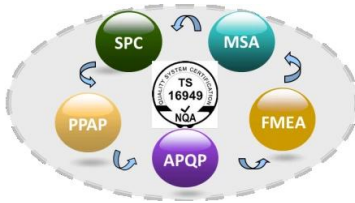

3

ISO9001 A. ISO / TS 16949

ISO / TS 16949 APQP FMEA MSA SPC PPAP

B. R; MDI TDI HDI PPDI

C. Jidoka

D. TPS

PU Foaming Equipment