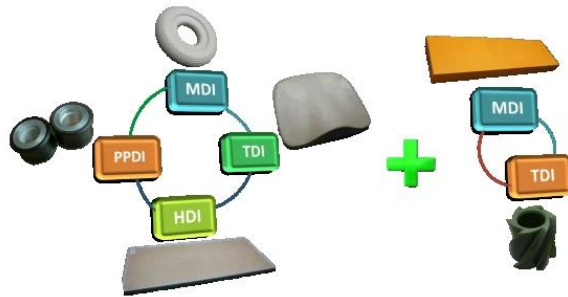

3

ISO9001 A. ISO / TS 16949

ISO / TS 16949 APQP FMEA MSA SPC PPAP

B. R; MDI TDI HDI PPDI

C. Jidoka

D. TPS