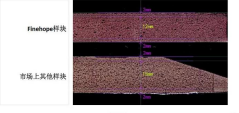

Finehope地毯 吸水性能测试

Micro Test

测试目的

前言

Micro Test

测试目的

Micro Test

测试目的

- 测试地毯的吸水性。Hobas Ind (Hobas) 是国际公认的测试地毯吸水性的标准。Hobas Ind (Hobas) 是国际公认的测试地毯吸水性的标准。
- 测试地毯的吸水性。Hobas Ind (Hobas) 是国际公认的测试地毯吸水性的标准。Hobas Ind (Hobas) 是国际公认的测试地毯吸水性的标准。
- 测试地毯的吸水性。Hobas Ind (Hobas) 是国际公认的测试地毯吸水性的标准。Hobas Ind (Hobas) 是国际公认的测试地毯吸水性的标准。

Micro Test

测试过程

- 测试材料准备
  1. 将 Hobas Ind (Hobas) 放入水中浸泡 10 分钟。
  2. 取出并沥干水分。
  3. Finehope 地毯按照上述方法进行吸水测试并拍照记录。
- 测试方法
  1. 将 Hobas Ind (Hobas) 放入水中浸泡 10 分钟。
  2. 取出并沥干水分。
  3. 将 Hobas Ind (Hobas) 放入地毯表面，静置 10 分钟，拍照记录。
  4. 取出并沥干水分。

Micro Test

测试过程

- 测试过程第 1 步

  将一定数量的 Hobas Ind (Hobas) 放入水中浸泡 10 分钟。

Micro Test

测试过程

- 测试过程第 2 步

  将 Hobas Ind (Hobas) 放入地毯表面，静置 10 分钟，拍照记录。

Micro Test

测试过程

- 测试过程第 3 步

  将 Hobas Ind (Hobas) 放入地毯表面，静置 10 分钟，拍照记录。

Micro Test

测试过程

- 测试过程第 4 步

  将 Hobas Ind (Hobas) 放入地毯表面，静置 10 分钟，拍照记录。

Micro Test

测试分析

Micro Test