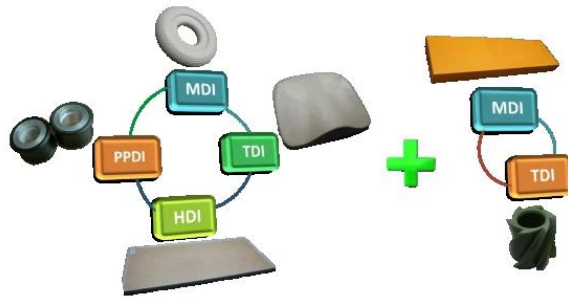

## 1. 产品

- 产品规格齐全、品种繁多、颜色多样、40多种规格、3.5多种规格、REACH、RoHS等环保认证
- 产品规格齐全、品种繁多、颜色多样、40多种规格、3.5多种规格、REACH、RoHS等环保认证
- 产品规格齐全、品种繁多、颜色多样、40多种规格、3.5多种规格、REACH、RoHS等环保认证

## 2. 优势

产品规格齐全、品种繁多、颜色多样、40多种规格、3.5多种规格、REACH、RoHS等环保认证

3

A. ISO9001 / TS 16949 / TS

ISO / TS 16949 APQP FMEA MSA SPC PPAP

B. R&D; R&D; D MDI TDI HDI PPDI

C. Jidoka

D. TPS