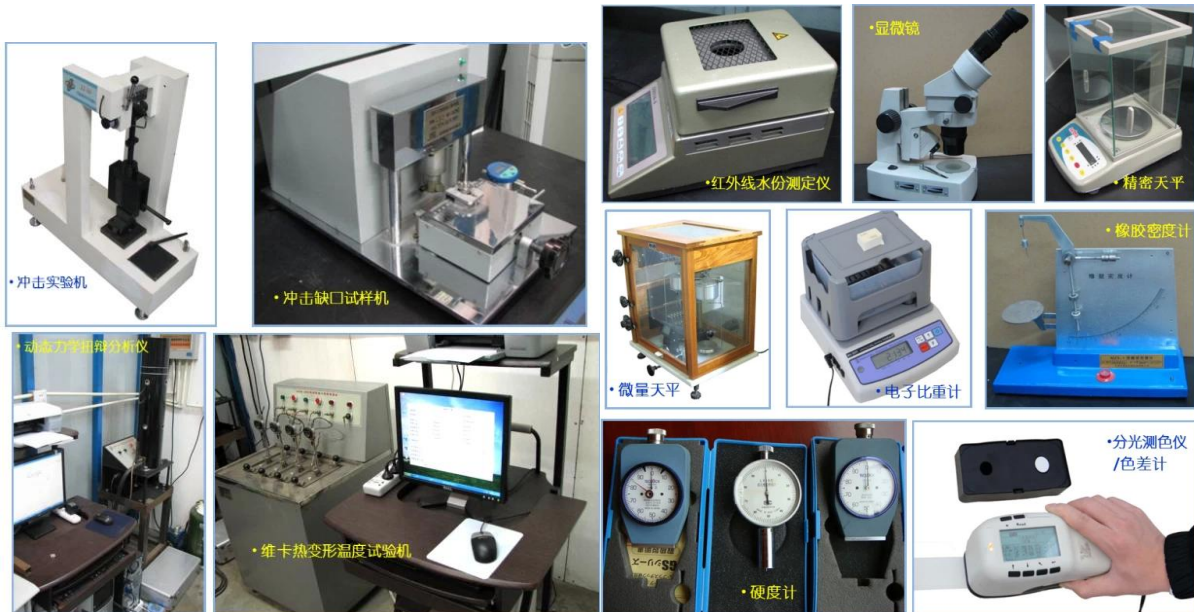

均衡生产      标准作业      持续改善

稳定 (5S/TPM/看板管理/目视化管理)

4

- 
- 
-

5

- Finehope PU
- Finehope

• 万能材料(拉压)试验机

• 标准对色灯箱