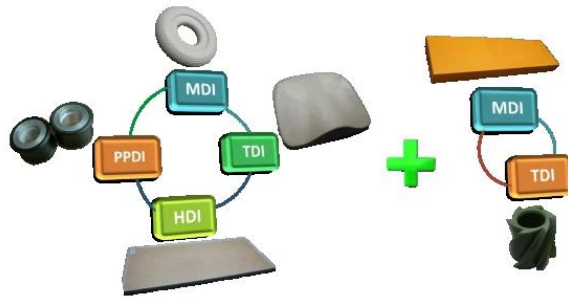

### 4

- 
- 
-

5

- Finehope PU
- Finehope

• 万能材料(拉压)试验机

• 标准对色灯箱

• 海绵泡沫疲劳压陷试验机

6