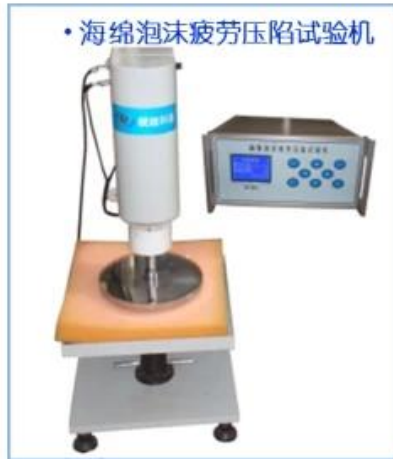

5

- Finehope PU
- Finehope

• 万能材料(拉压)试验机

• 标准对色灯箱

• 海绵泡沫疲劳压陷试验机

6

- Finehope
- Finehope
- Finehope ISO9001

□□□□□□