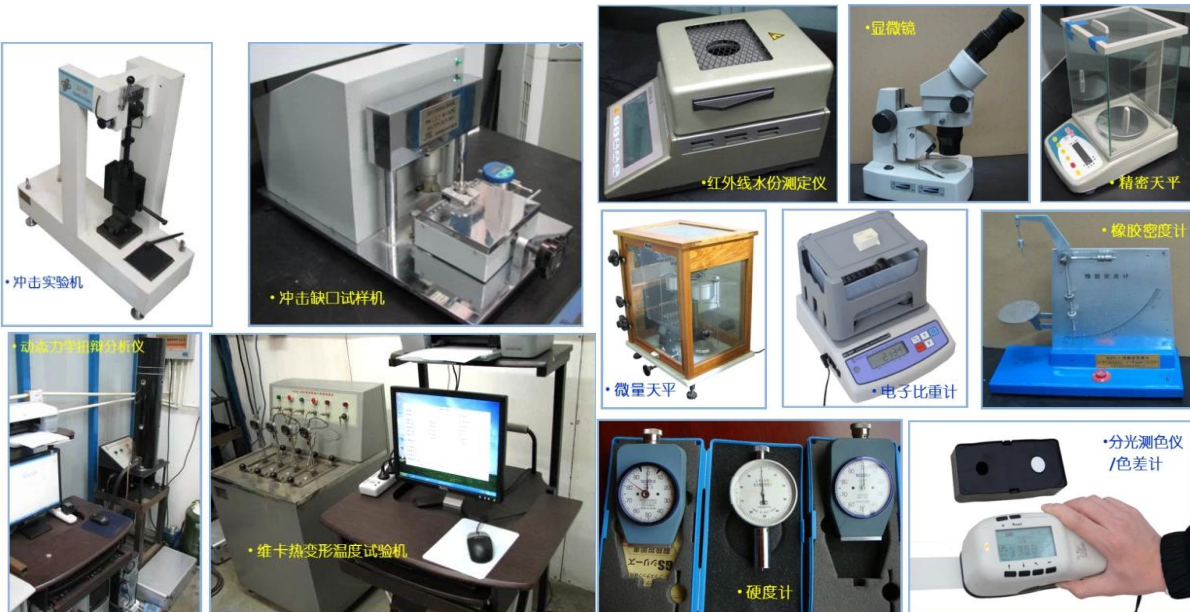

5

- Finehope PU
- Finehope

• 万能材料(拉压)试验机

• 标准对色灯箱

• 海绵泡沫疲劳压陷试验机

6

- Finehope
- Finehope
- Finehope ISO9001

□□□□□□