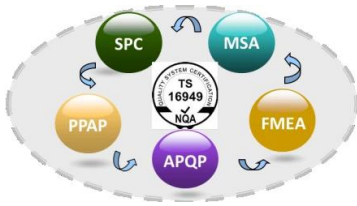

Finehope

REACH
SVHC

 **RoHS** SGS

REACH
SVHC **RoHS** SGS

REACH
SVHC **RoHS** SGS

• PU Foaming Equipment
PU(聚氨酯)发泡设备

丰田生产方式TPS

目标：高质量，低成本，短周期