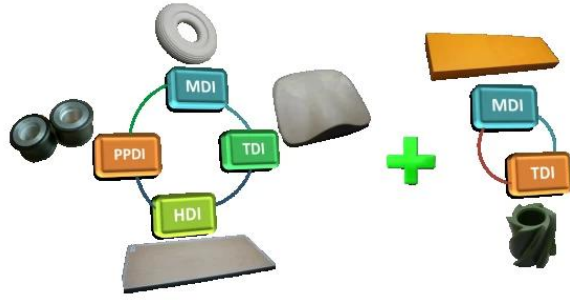

Finehope

REACH
SVHC

 **RoHS** SGS

REACH
SVHC **RoHS** SGS

REACH
SVHC **RoHS** SGS

• PU Foaming Equipment
PU(聚氨酯)发泡设备

丰田生产方式TPS

目标：高质量，低成本，短周期