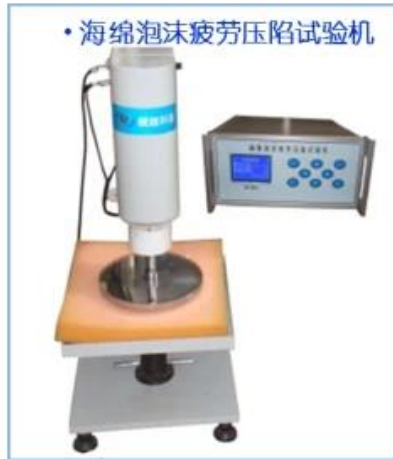

• 海绵泡沫疲劳压陷试验机