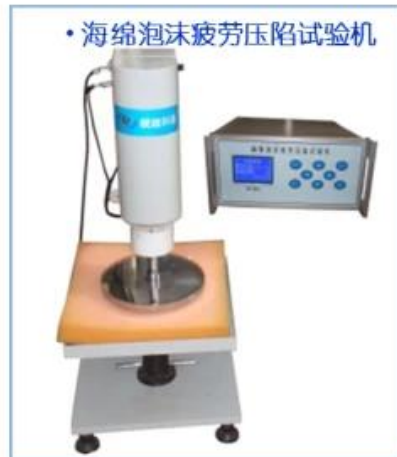

•海绵泡沫疲劳压陷试验机