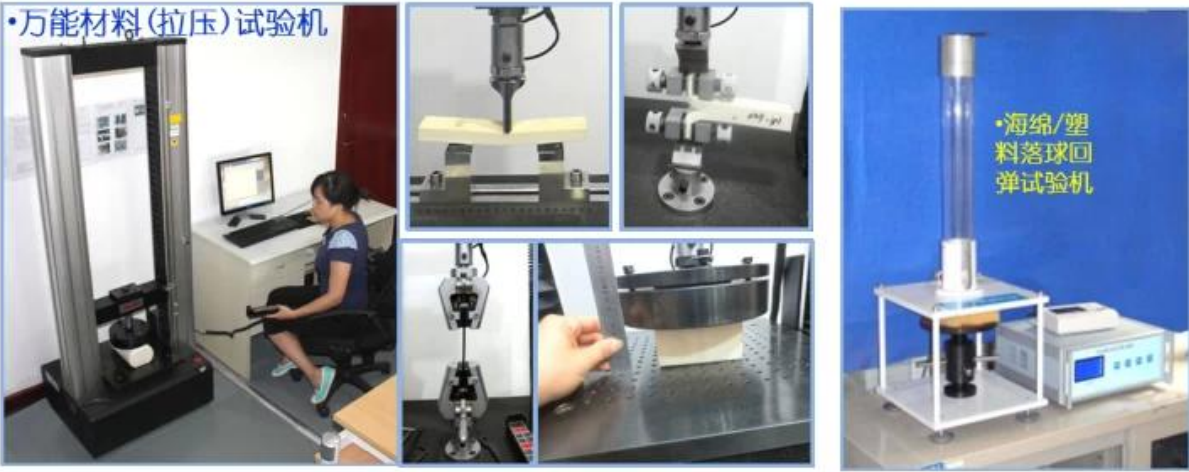

均衡生产
标准作业
持续改善

稳定 (5S/TPM/看板管理/目视化管理)

4

- PU
-
- PU

5

- PU
-

•万能材料(拉压)试验机

•标准对色灯箱