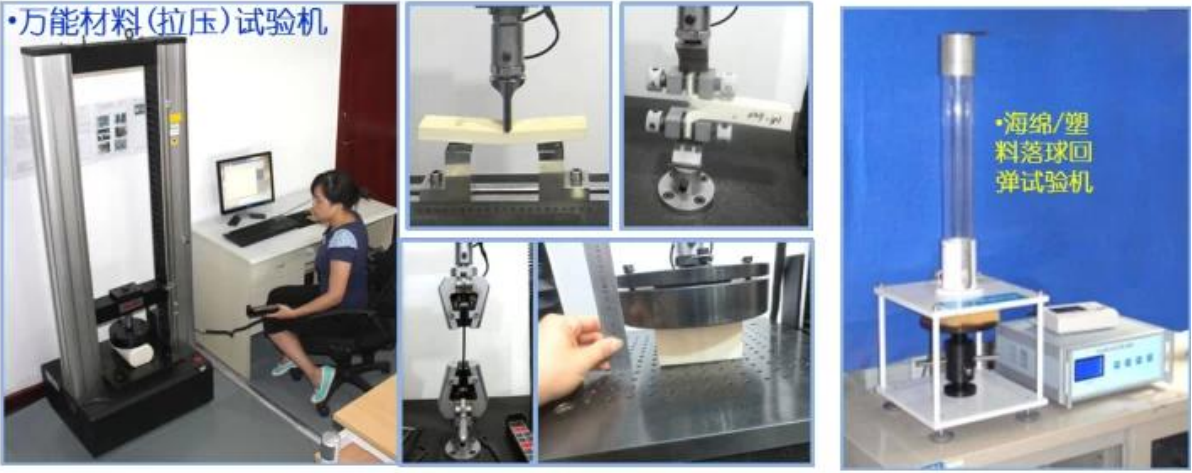

5

- Finehope PU
- Finehope

• 万能材料(拉压)试验机

• 标准对色灯箱

• 海绵泡沫疲劳压陷试验机

6

- Finehope
- Finehope
- Finehope ISO9001

□□□□□□