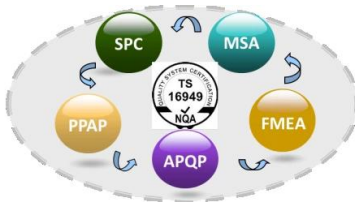

丰田生产方式TPS

目标: 高质量, 低成本, 短周期

JIT准时化 ☐ 节拍 ☐ 连续流 ☐ 拉动信息 ☒ 员工 ☒ 库存 ☒ 信息 ☒ 设备 ☒ 空间 * 7种浪费	☐ 团队合作 ☐ 人机工程 ☐ 生产安全 ☐ 环境安全 精益思想与文化	自働化 ☐ 防错 ☐ 内建质量 ☐ 工艺能力 ☒ 人机分离 ☒ 设备可靠性 ☒ 管理异常 ☒ 最大限度减少变数 ☒ 停线 ☒ 5个为什么

均衡生产
标准作业
持续改善

稳定 (5S/TPM/看板管理/目视化管理)

4

- PU
- •
- PU