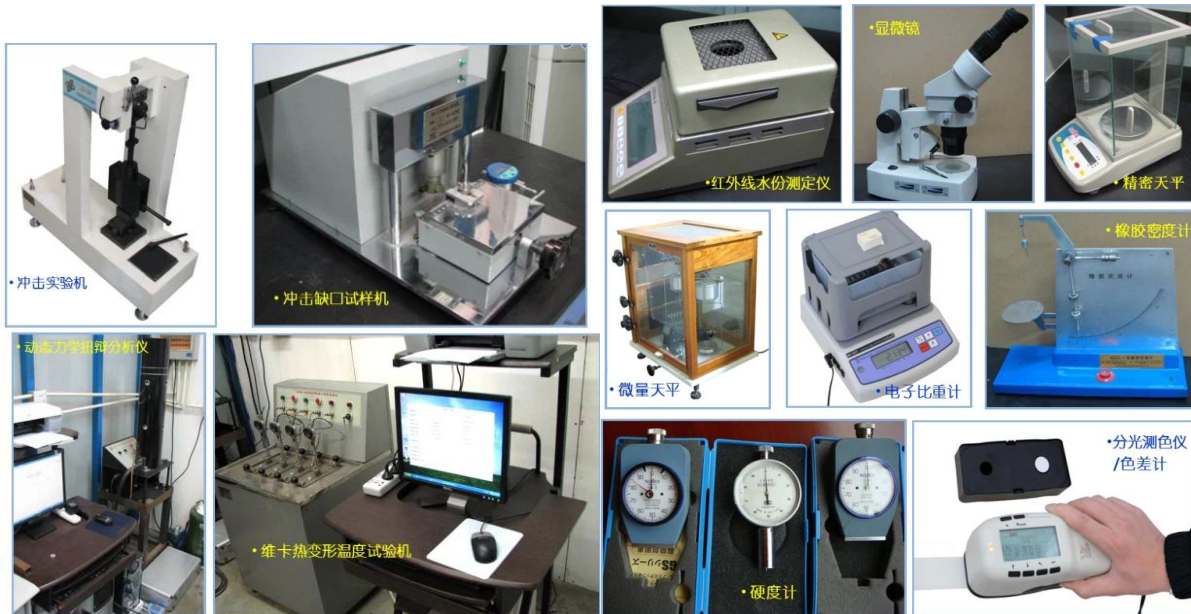

均衡生产
标准作业
持续改善

稳定 (5S/TPM/看板管理/目视化管理)

4

- PU
-
- PU

5

- Finehope PU
- Finehope

• 标准对色灯箱

• 海绵泡沫疲劳压陷试验机