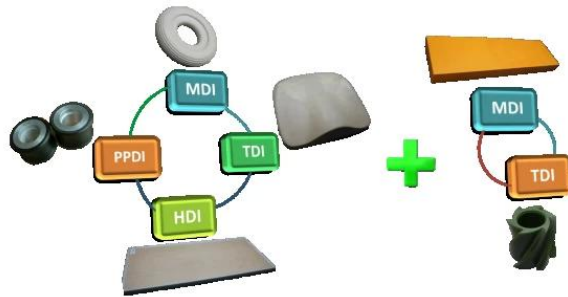

3

A. ISO9001 / TS 16949 / TS

ISO / TS 16949 APQP FMEA MSA SPC PPAP

B. R&D; R&D; D MDI TDI HDI PPDI

C. Jidoka

D. TPS

4

- •
- •
- •