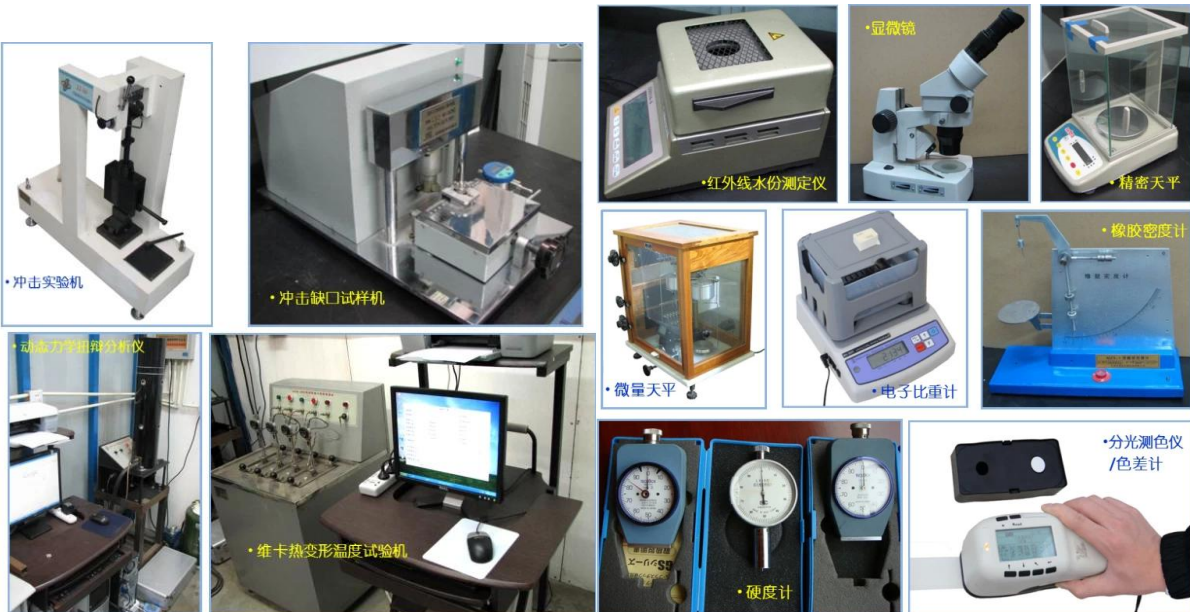

5

- Finehope PU
- Finehope

• 万能材料(拉压)试验机

• 标准对色灯箱

• 海绵泡沫疲劳压陷试验机

6

- Finehope
- Finehope
- Finehope ISO9001

1