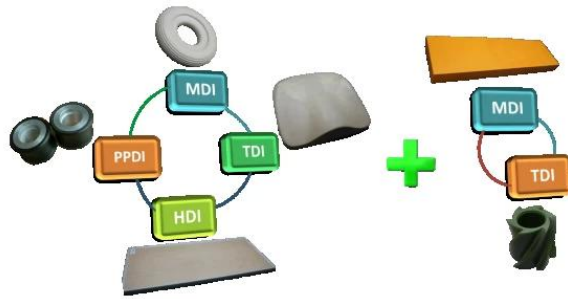

200000

pu 00000000000000:

0000: 0000, 000, 000, 000, 0000, 00, 00, 000, 000, 00000, 000, 00000, 000, 00000000

00, 0000

1. 00

- 00000000000000000000, 00020020000000000000000000
- 0000000000000000000000000000000000000000 & 0000, 00000000, 00000000000000
- 00000000 sgs ISO9001-2008 00, 00 TS16949 00000000000000000000, 00000, 00000000, 00000, 000000000000000000

20000000

0000000000000000..... 000000, 00!

3

a. ISO9001/iso/ts 16949 认证体系，

iso/ts 16949 工具：fmea/msa/spc/ppap

b. MDI/TDI/HDI/PPDI 认证体系，

c. Jidoka 系统，

d. tps 系统，