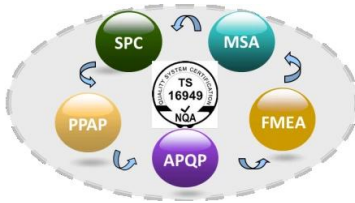

200000

pu 00000000000000:

0000: 0000, 000, 000, 000, 0000, 00, 00, 000, 000, 00000, 000, 00000, 000, 00000000

00, 0000

1. 00

- 00000000000000000000, 00020020000000000000000000
- 0000000000000000000000000000000000000000 & 0000, 00000000, 00000000000000
- 00000000 sgs ISO9001-2008 00, 00 TS16949 00000000000000000000, 00000, 00000000, 00000, 000000000000000000

20000000

0000000000000000..... 000000, 00!

3

a. ISO9001/iso/ts 16949 认证体系，

iso/ts 16949 工具：fmea/msa/spc/ppap

b. MDI/TDI/HDI/PPDI 认证体系，

c. Jidoka 系统，

d. tps 系统，