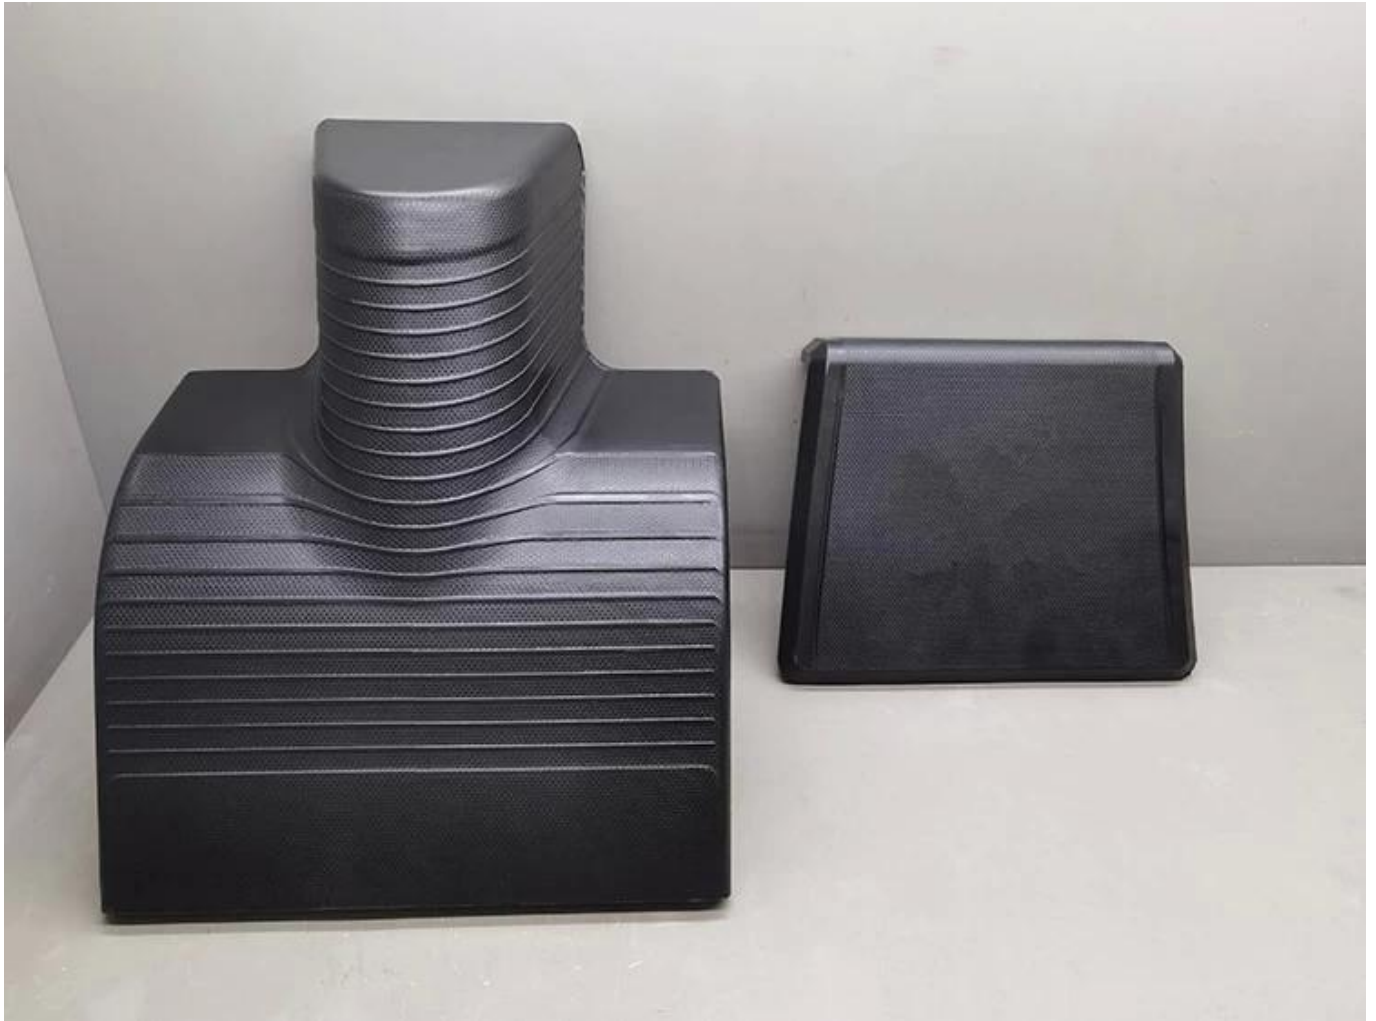

Cojín Finehope de espuma viscoelástica de PU, nuevo diseño, cojín de barco de vapor, asiento impermeable de cuero pu, cojín de asiento personalizado

Material: PU

MOQ: 100

Tamaño: personalizable

Color: personalizable

Plazo de pago: T/T 30% antes de la producción, 70% antes del envío

Paquete: embalaje de cartón, también acepta personalización

Servicio personalizado: tamaño, color, estilo, todo se puede personalizar

Tiempo de entrega: alrededor de 30 días después de recibir el depósito