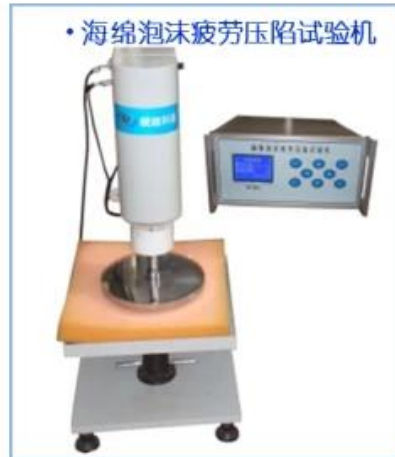

5

- Finehope PU
- Finehope

• 万能材料(拉压)试验机

• 标准对色灯箱

• 海绵泡沫疲劳压陷试验机

6

- Finehope
- Finehope
- Finehope ISO9001

□□□□□□□□