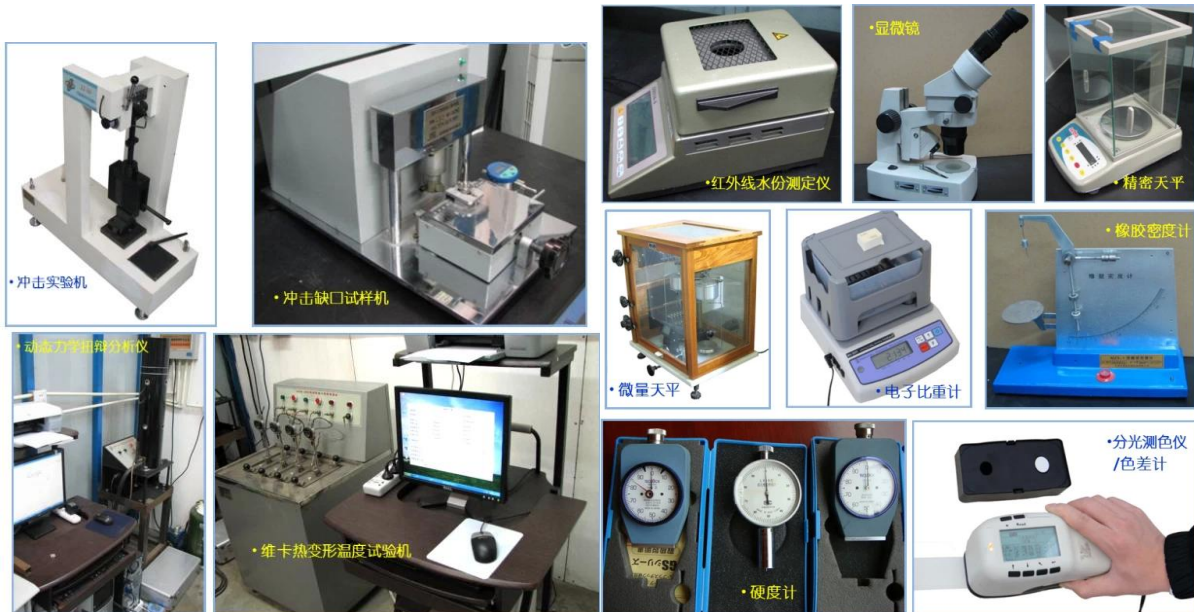

5

- Finehope PU
- Finehope

• 万能材料(拉压)试验机

• 标准对色灯箱

• 海绵泡沫疲劳压陷试验机

6

- Finehope
- Finehope
- Finehope ISO9001

□□□□□□□□