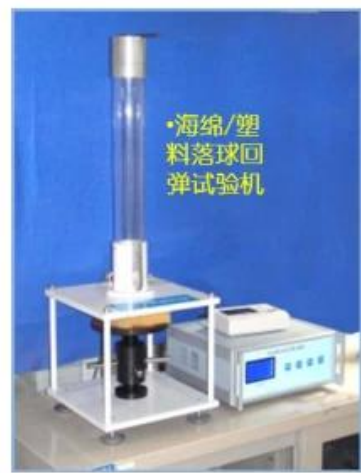

5

- Finehope PU
- Finehope

• 万能材料(拉压)试验机

• 标准对色灯箱

• 海绵泡沫疲劳压陷试验机

6

- Finehope
- Finehope
- Finehope ISO9001

□□□□□□□□