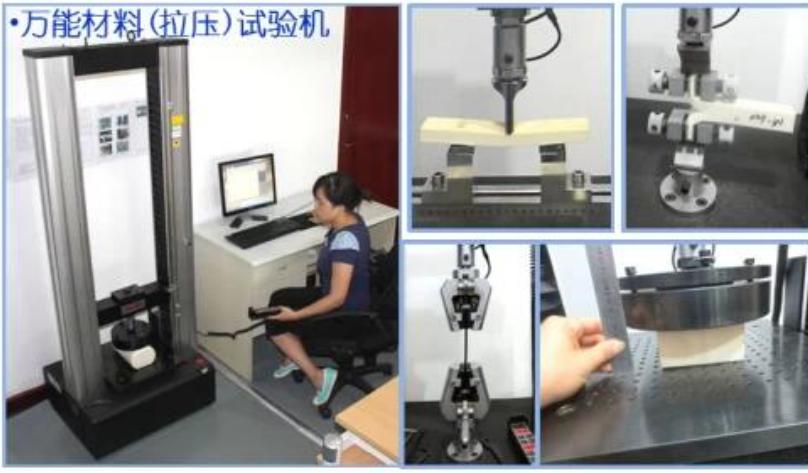

5

- Finehope PU
- Finehope

• 万能材料(拉压)试验机

• 标准对色灯箱

• 海绵泡沫疲劳压陷试验机

6

- Finehope
- Finehope
- Finehope ISO9001

□□□□□□□□