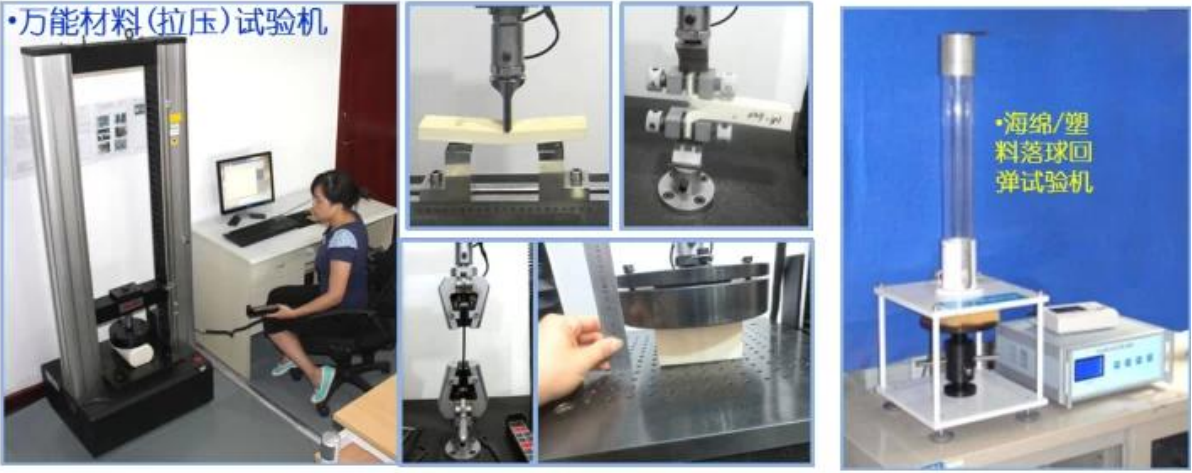

5

- Finehope PU
- Finehope

• 万能材料(拉压)试验机

• 标准对色灯箱

• 海绵泡沫疲劳压陷试验机

6

- Finehope
- Finehope
- Finehope ISO9001

□□□□□□□□