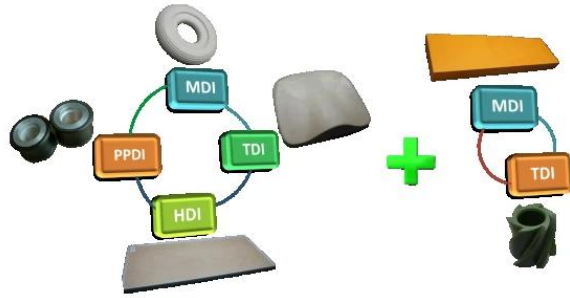

REACH SVHC **RoHS** SGS

REACH SVHC **RoHS** SGS

REACH SVHC **RoHS** SGS

REACH SVHC **RoHS** SGS

品質保証

1. 品質保証

品質保証書を添付し、PU製品はPU製品であることを保証いたします。PU製品はPU製品です。

品質保証書添付欄

1. 品質保証書添付欄
2. 品質保証書添付欄
3. 品質保証書添付欄 UV
4. 品質保証書添付欄
5. 品質保証書添付欄
6. 品質保証書添付欄

2. 品質保証

品質保証書添付欄

1. 品質保証書添付欄

TPS D.

• PU Foaming Equipment
PU(聚氨酯) 发泡设备

丰田生产方式TPS

目标 高质量, 低成本, 短周期