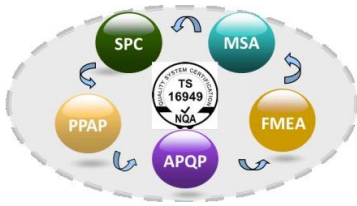

REACH SVHC **RoHS** SGS

REACH SVHC **RoHS** SGS

REACH SVHC **RoHS** SGS

REACH SVHC **RoHS** SGS

品質保証

1. 品質保証

品質保証書を添付し、PU製品はPU製品であることを保証いたします。PU製品はPU製品です。

品質保証書添付欄

1. 品質保証書添付欄
2. 品質保証書添付欄
3. 品質保証書添付欄 UV
4. 品質保証書添付欄
5. 品質保証書添付欄
6. 品質保証書添付欄

2. 品質保証

品質保証書添付欄

1. 品質保証書添付欄

TPS D.

• PU Foaming Equipment
PU(聚氨酯) 发泡设备

丰田生产方式TPS

目标 高质量, 低成本, 短周期