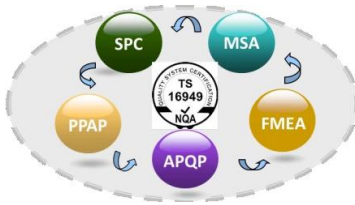

2. 工厂设施

[Placeholder].....[Placeholder]

3

ISO9001 / ISO / TS 16949

ISO / TS 16949 5 APQP FMEA MSA SPC PPAP

B. R&D 038 D MDI TDI HDI PPDI

C. Jidoka

TPS D.

均衡生产      标准作业      持续改善

稳定 (5S/TPM/看板管理/目视化管理)

4

- KraussMaffei PU
- PU
- PU

5

- Finehope PU
- Finehope