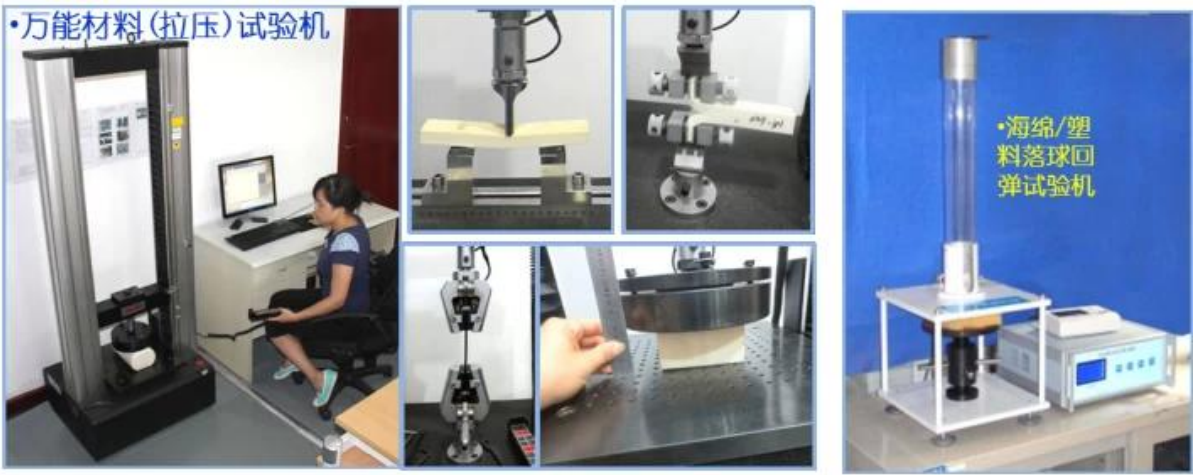

均衡生产
标准作业
持续改善

稳定 (5S/TPM/看板管理/目视化管理)

4

- PU 生产流程及质量控制要点
- 生产现场管理要点
- 安全生产及环保要求

5

- Finehope PU 产品应用案例
- Finehope 公司优势及合作模式

00 0000 6

- Finehope
- Finehope
- Finehope iso9001