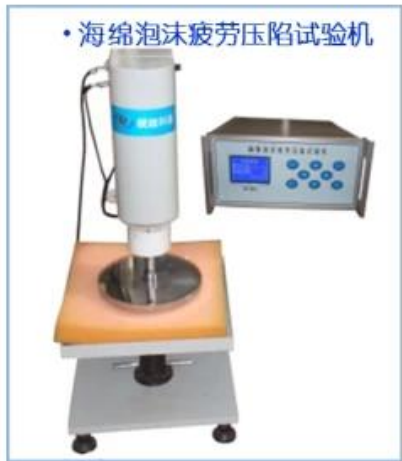

均衡生产
标准作业
持续改善

稳定 (5S/TPM/看板管理/目视化管理)

4

- PU 生产流程及质量控制要点
- 生产现场管理要点
- 安全生产及环保要求

5

- Finehope PU 产品应用案例
- Finehope 公司优势及合作模式

00 0000 6

- Finehope
- Finehope
- Finehope iso9001