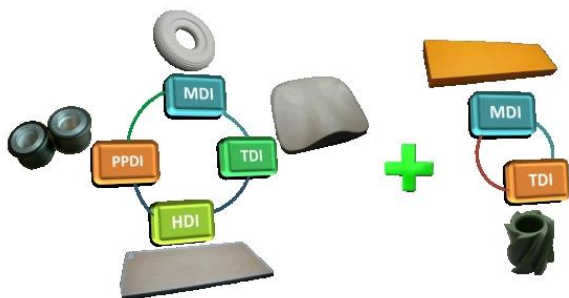

1. 產品名稱

1. 產品名稱

產品名稱: 辦公椅, 產品材質: PU, 產品重量: PU, 產品顏色: PU, 產品尺寸: 1180x650x1050mm

2. 產品描述

1. 產品名稱: 辦公椅
2. 產品描述: 辦公椅
3. 產品材質: PU
4. 產品重量: PU
5. 產品顏色: PU
6. 產品尺寸: 1180x650x1050mm

2. 產品名稱

3. 產品描述

1. 產品名稱: 辦公椅, 產品描述: 辦公椅, 產品材質: PU, 產品重量: PU, 產品顏色: PU, 產品尺寸: 1180x650x1050mm

丰田生产方式TPS

目标：高质量，低成本，短周期

<p>JIT准时化</p> <ul style="list-style-type: none"> <input type="checkbox"/> 节拍 <input type="checkbox"/> 连续流 <input type="checkbox"/> 拉动信息 ✓ 员工 ✓ 库存 ✓ 信息 ✓ 设备 ✓ 空间 ✗ 7种浪费 	<ul style="list-style-type: none"> <input type="checkbox"/> 团队合作 <input type="checkbox"/> 人机工程 <input type="checkbox"/> 生产安全 <input type="checkbox"/> 环境安全 <p style="text-align: center;">精益思想与文化</p>	<p>自働化</p> <ul style="list-style-type: none"> <input type="checkbox"/> 防错 <input type="checkbox"/> 内建质量 <input type="checkbox"/> 工艺能力 ✓ 人机分离 ✓ 设备可靠性 ✓ 管理异常 ✓ 最大限度减少变数 ✓ 停线 ✓ 6个为什么
--	---	--