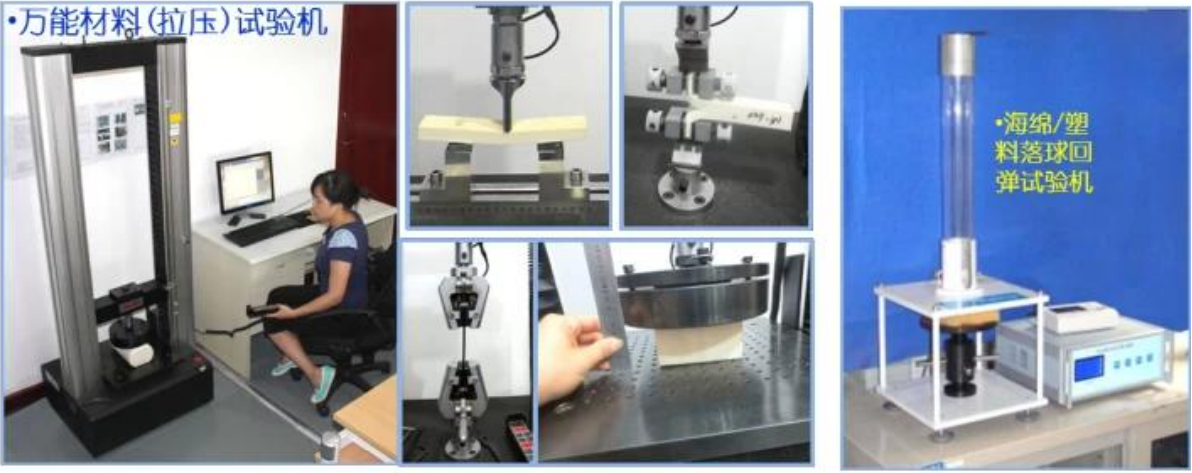

均衡生产 标准作业 持续改善

稳定 (5S/TPM/看板管理/目视化管理)

4

- KraussMaffei
- PU
- PU

5

- Finehope PU
- Finehope

• 万能材料(拉压)试验机

• 标准对色灯箱