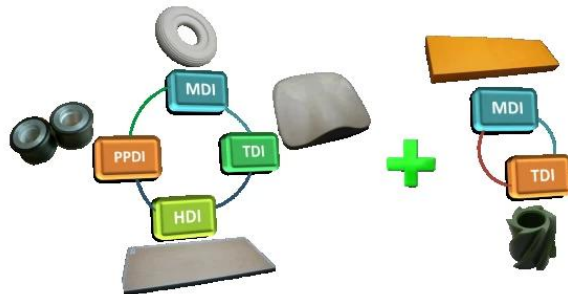

3

ISO9001 / ISO / TS 16949

ISO / TS 16949 5 APQP FMEA MSA SPC PPAP

B. R&D 038 D MDI TDI HDI PPDI

C. Jidoka

TPS

丰田生产方式TPS

目标 高质量, 低成本, 短周期