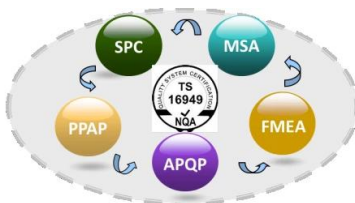

3

ISO9001 / ISO / TS 16949

ISO / TS 16949 5 APQP FMEA MSA SPC PPAP

B. R&D 038 D MDI TDI HDI PPDI

C. Jidoka

TPS

丰田生产方式TPS

目标 高质量, 低成本, 短周期

均衡生产 标准作业 持续改善

稳定 (5S/TPM/看板管理/目视化管理)

4

- KraussMaffei
- PU
- PU

5

- Finehope PU
- Finehope

• 万能材料(拉压)试验机

• 标准对色灯箱