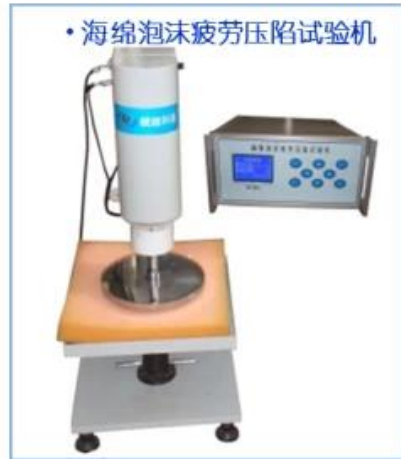

·海绵泡沫疲劳压陷试验机