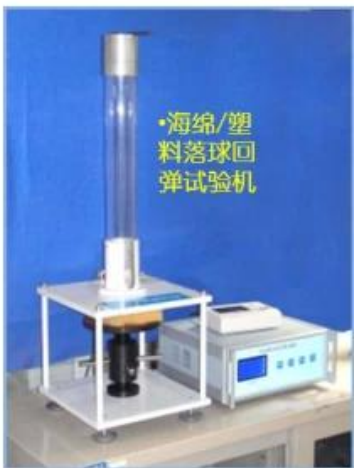

• 维卡热变形温度试验机

• 微量天平

• 电子比重计

• 橡胶密度计

• 硬度计

• 分光测色仪 / 色差计

·万能材料(拉压)试验机

·海绵/塑料落球回弹试验机