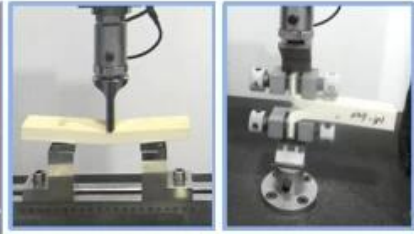

• 维卡热变形温度试验机

• 微量天平

• 电子比重计

• 橡胶密度计

• 硬度计

• 分光测色仪 / 色差计

·万能材料(拉压)试验机

·海绵/塑料落球回弹试验机