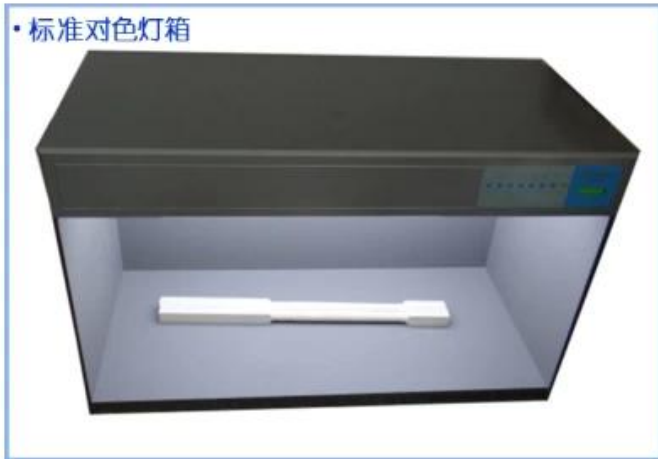

·标准对色灯箱

6

- Finehope
- Finehope
- Finehope ISO9001

1 Finehope