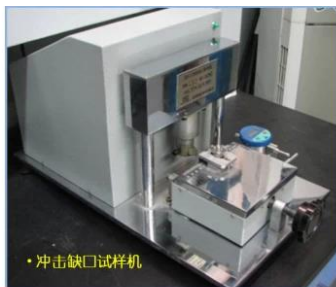

REACH SVHC **RoHS** SGS

□□□□□□□□

1.□□

PU PU PU PU

MPU CPU TPU

MPU CPU TPU

1. PU
2. PU
3. PU

2

5

- Finehope PU
- Finehope

• 冲击试验机

• 冲击缺口试样机

• 红外线水份测定仪

• 显微镜

• 精密天平

• 动态力学热分析仪