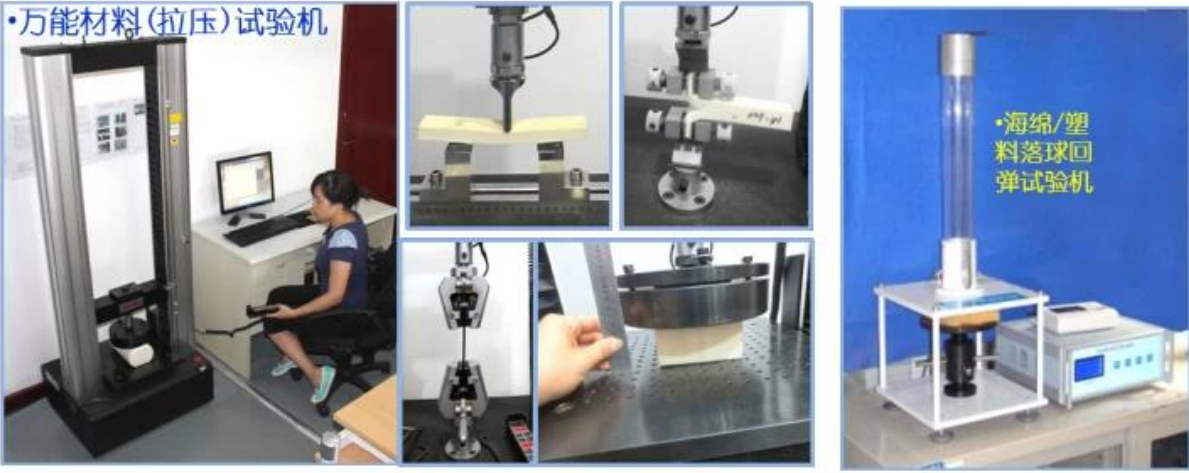

均衡生产      标准作业      持续改善

稳定 (5S/TPM/看板管理/目视化管理)

4

- KraussMaffei PU
- PU
- PU

5

- Finehope PU
- Finehope

• 万能材料(拉压)试验机

• 标准对色灯箱