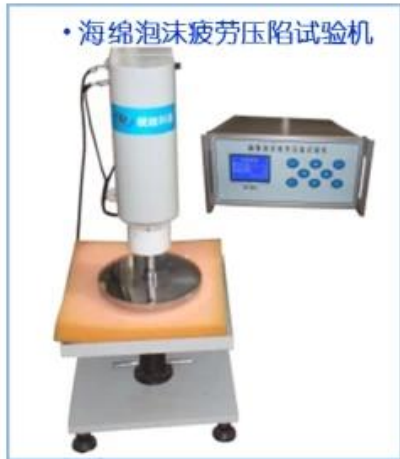

• 海绵泡沫疲劳压陷试验机