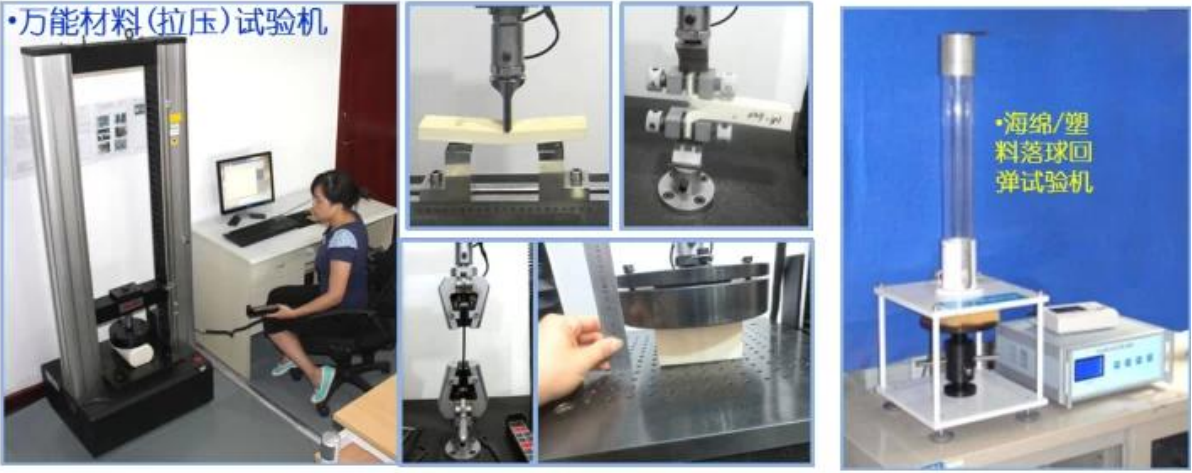

5

- Finehope PU
- Finehope

• 万能材料(拉压)试验机

• 标准对色灯箱

• 海绵泡沫疲劳压陷试验机

6

- Finehope
- Finehope
- Finehope ISO9001

1