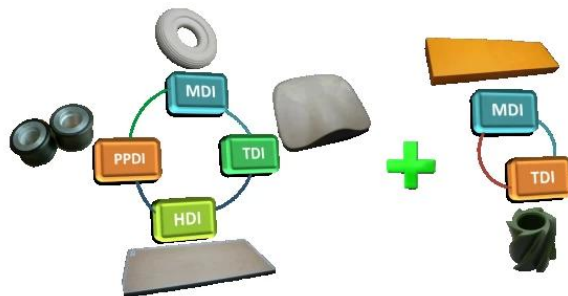

3

ISO9001 / ISO / TS 16949

ISO / TS 16949 5 APQP FMEA MSA SPC PPAP

B. R&D 038 D MDI TDI HDI PPDI

C. Jidoka

TPS D.

4

- KraussMaffei PU
- PU
- PU