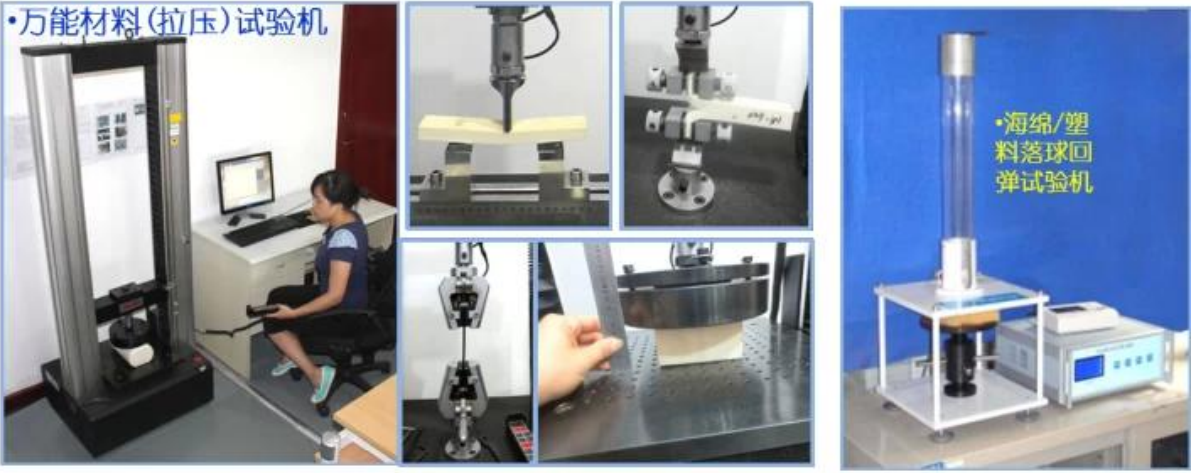

均衡生产      标准作业      持续改善

稳定 (5S/TPM/看板管理/目视化管理)

4

- = / PU
- 
- PU

5

- Finehope PU
- Finehope

• 万能材料(拉压)试验机

• 标准对色灯箱