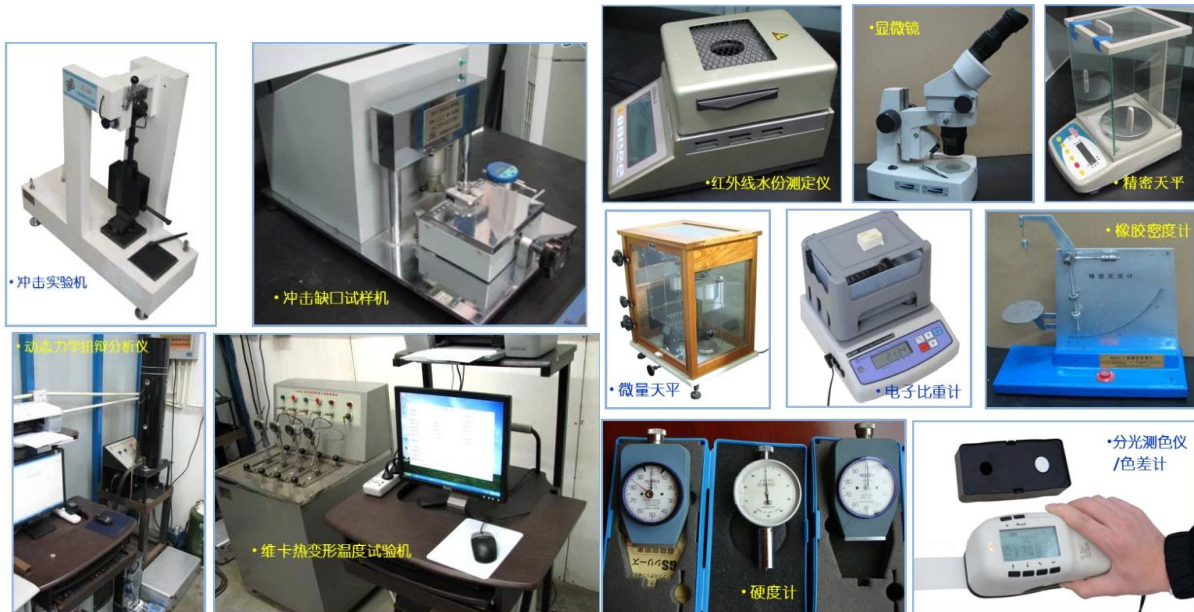

均衡生产      标准作业      持续改善

稳定 (5S/TPM/看板管理/目视化管理)

4

- = / PU
- 
- PU

5

- Finehope PU
- Finehope

• 万能材料(拉压)试验机

• 标准对色灯箱