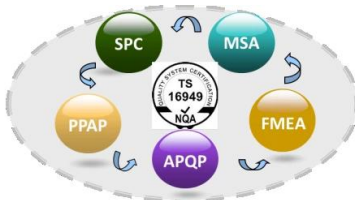

3

ISO9001/ISO / TS 16949

ISO / TS 16949 5 APQP FMEA MSA SPC PPAP

B. R&D 038 D MDI TDI HDI PPDI

C. Jidoka

TPS

**丰田生产方式TPS**

目标 高质量, 低成本, 短周期