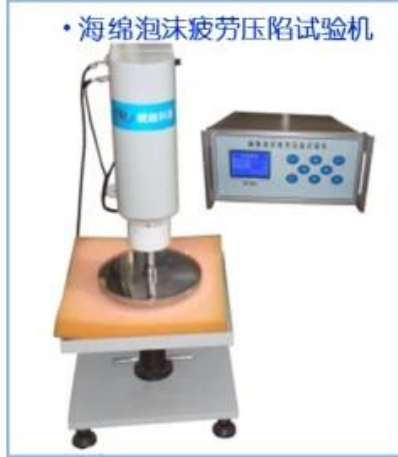

• 海绵泡沫疲劳压陷试验机