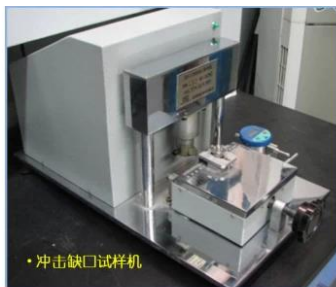

PU

MPU CPU TPU

1. PU
2. PU
3. PU

2

PU

1. PU
2. PU

PU

1. PU

- 2002
- R&D 038 D
- TS16949 SGS ISO9001-2008

2

.....

3

5

- Finehope PU
- Finehope

• 万能材料(拉压)试验机

• 标准对色灯箱