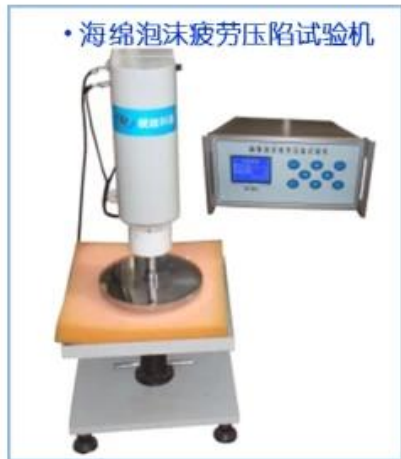

6

- finehope
- finehope
- finehope iso9001