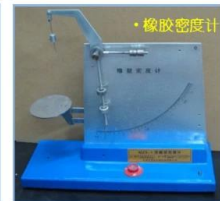

- 2002
- R&D 038 D
- TS16949 SGS ISO9001-2008

2

.....

3

5

- Finehope PU
- Finehope

• 万能材料(拉压)试验机

• 标准对色灯箱