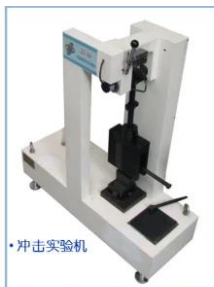

- 2002
- R&D 038 D
- TS16949 SGS ISO9001-2008

2

.....

3

5

- Finehope PU
- Finehope

• 万能材料(拉压)试验机

• 标准对色灯箱