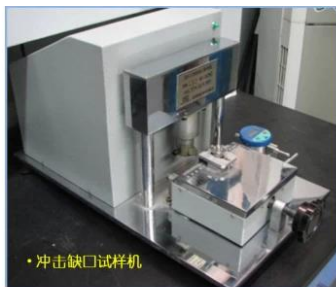

- 2002
- R&D 038 D
- TS16949 SGS ISO9001-2008

2

.....

3

5

- Finehope PU
- Finehope

• 万能材料(拉压)试验机

• 标准对色灯箱