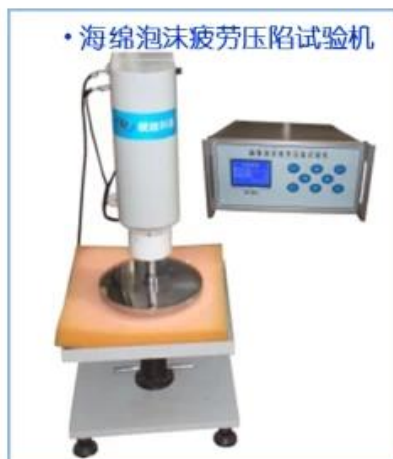

• 海绵泡沫疲劳压陷试验机