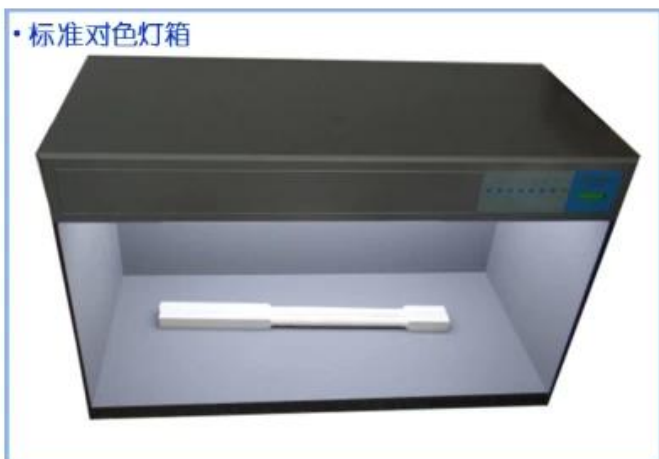

- 2002
- R&D 038 D
- TS16949 SGS ISO9001-2008

2

.....

3

5

- Finehope PU
- Finehope

• 万能材料(拉压)试验机

• 标准对色灯箱