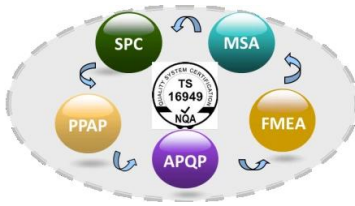

**Finehope**

REACH  
SVHC **RoHS** SGS

REACH  
SVHC **RoHS** SGS

REACH  
SVHC

SGS

## 1. 研发部

- 研发部成立于2002年，主要负责新产品的开发及现有产品的改进。
- 研发部拥有完善的质量管理体系，通过了 r&d 质量管理体系认证。
- 研发部通过了 ts16949 质量管理体系认证，sgs iso9001-2008 质量管理体系认证，并通过了 i 体系认证。

## 3. 质量管理体系

- iso9001/iso/ts 16949 质量管理体系认证
- iso/ts 16949 五大工具: apqp/fmea/msa/spc/ppap
- 研发部质量管理体系认证
- 质量管理体系认证

• PU Foaming Equipment  
PU(聚氨酯)发泡设备