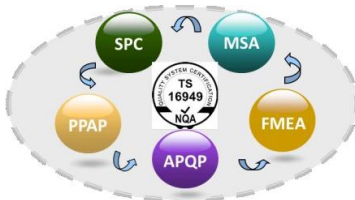

- 测试过程第3步
 1. 将地毯样品放入水中。

MAR 2019 8

测试过程

- 测试过程第4步
 1. 将地毯样品放入水中。

MAR 2019 9

测试分析

Finehope地毯吸水性能优异的原因是地毯纤维，是超细纤维产品。

MAR 2019 10

3

ISO9001/ISO / TS 16949

ISO / TS 16949 5 APQP FMEA MSA SPC PPAP

B. R&D 038 D MDI TDI HDI PPDI

C. Jidoka

TPS

丰田生产方式TPS

目标 高质量, 低成本, 短周期