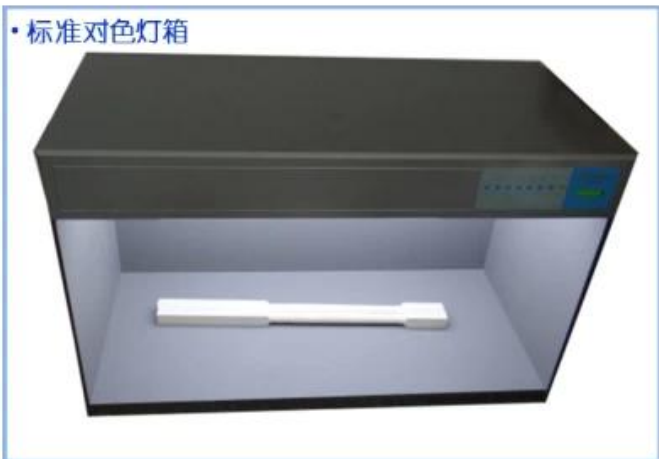

均衡生产 标准作业 持续改善

稳定 (5S/TPM/看板管理/目视化管理)

4

- = / PU
-
- PU

5

- FINEHOPE PU
- FINEHOPE

·万能材料(拉压)试验机

·标准对色灯箱