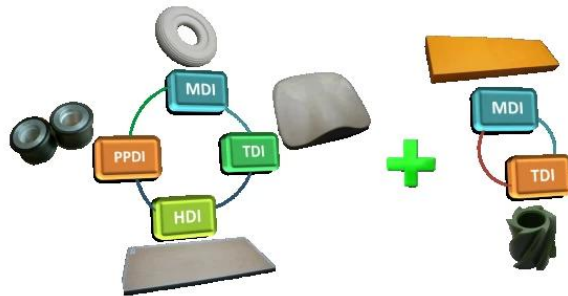

3

ISO9001/ISO / TS 16949

ISO / TS 16949 5 APQP FMEA MSA SPC PPAP

B. R&D 038 D MDI TDI HDI PPDI

C. Jidoka

TPS

丰田生产方式TPS

目标 高质量, 低成本, 短周期

JIT 准时化 □ 节拍 □ 连续流 □ 拉动信息 ✓ 员工 ✓ 库存 ✓ 信息 ✓ 设备 ✓ 空间 * 7种浪费	□ 团队合作 □ 人机工程 □ 生产安全 □ 环境安全 精益思想与文化	自动化 □ 防错 □ 内建质量 □ 工艺能力 ✓ 人机分离 ✓ 设备可靠性 ✓ 管理异常 ✓ 最大限度减少变数 ✓ 停线 ✓ 5个为什么

均衡生产   标准作业   持续改善

稳定 (5S/TPM/看板管理/目视化管理)

4

- = / PU
- •
- PU