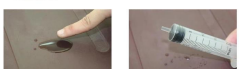

测试过程

- 测试过程第4步
  1. 将地毯样品放入水中。