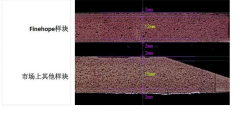

测试分析

Finehope地毯吸水性能优异的原因是地毯纤维，是超细纤维产品。