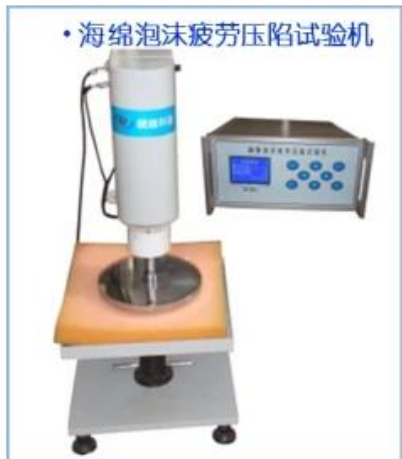

·海绵泡沫疲劳压陷试验机