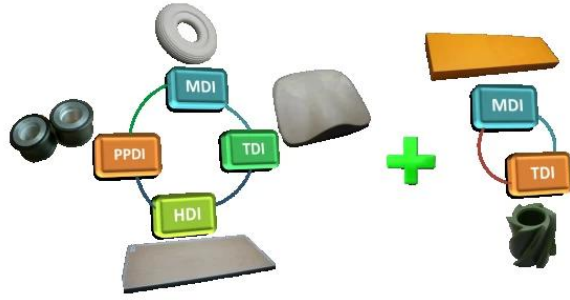

丰田生产方式TPS

目标: 高质量, 低成本, 短周期

JIT准时化 ☐ 节拍 ☐ 连续流 ☐ 拉动信息 ✓ 员工 ✓ 库存 ✓ 信息 ✓ 设备 ✓ 空间 * 7种浪费	☐ 团队合作 ☐ 人机工程 ☐ 生产安全 ☐ 环境安全 精益思想与文化	自働化 ☐ 防错 ☐ 内建质量 ☐ 工艺能力 ✓ 人机分离 ✓ 设备可靠性 ✓ 管理异常 ✓ 最大限度减少变数 ✓ 停线 ✓ 5个为什么

均衡生产
标准作业
持续改善

稳定 (5S/TPM/看板管理/目视化管理)