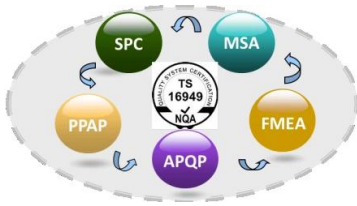

物料/物料名稱:

1. 物料名稱/物料
2. 物料名稱/物料
3. 物料名稱
4. 物料名稱/物料
5. 物料名稱/物料

2. 測試

測試/測試名稱:

1. 測試: 測試名稱/測試
2. 測試: 測試名稱 (C: 測試名稱)測試名稱/測試
3. 測試: 測試名稱
4. 測試名稱PU測試名稱/測試

REACH SVHC

1. 品質

- 2002年品質管理體系認證
- 2005年ISO9001:2000認證
- TS16949 品質管理體系認證 SGS ISO9001-2008 認證

2. 客戶

客戶名單

3. 認證

A. ISO9001 / ISO / TS 16949 認證

ISO / TS 16949 5大工具 APQP, FMEA, MSA, SPC, PPAP

B. 材料認證 MDI, TDI, HDI, PPDI

C. 其他認證

D. 精益生產 TPS