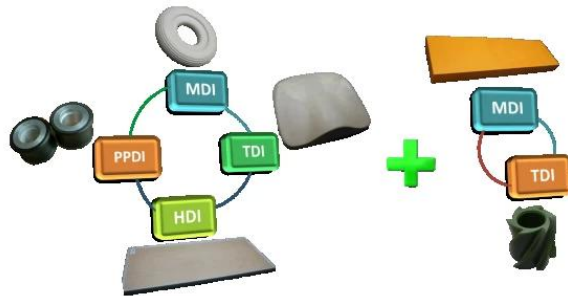

3

ISO9001/ISO / TS 16949

ISO / TS 16949 5 APQP FMEA MSA SPC PPAP

B. R&D 038 D MDI TDI HDI PPDI

C. Jidoka

TPS

**丰田生产方式TPS**

目标 高质量, 低成本, 短周期