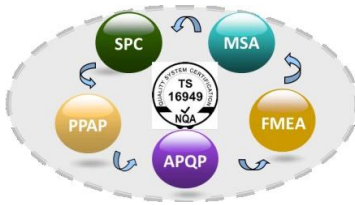

3

ISO9001/ISO / TS 16949

ISO / TS 16949 5 APQP FMEA MSA SPC PPAP

B. R&D 038 D MDI TDI HDI PPDI

C. Jidoka

TPS

**丰田生产方式TPS**

目标 高质量, 低成本, 短周期

均衡生产      标准作业      持续改善

稳定 (5S/TPM/看板管理/目视化管理)

4

- = / PU
- 
- PU

5

- Finehope PU
- Finehope

• 万能材料(拉压)试验机

• 标准对色灯箱