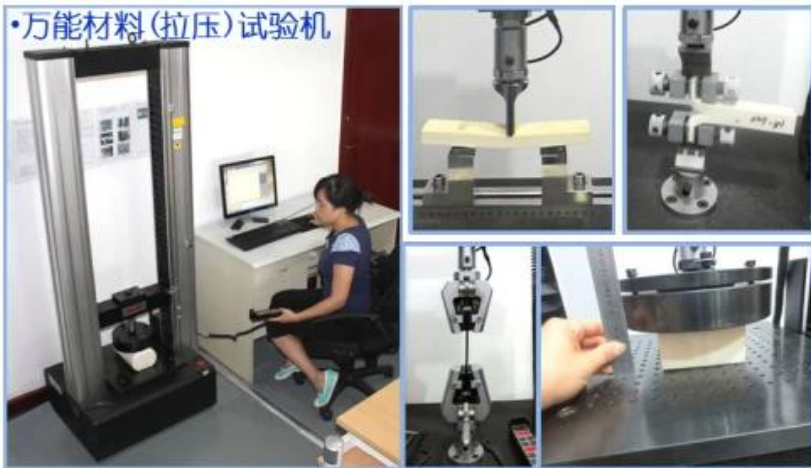

5

- Finehope PU
- Finehope

• 万能材料(拉压)试验机

• 海绵/塑料落球回弹试验机

• 标准对色灯箱

• 海绵泡沫疲劳压陷试验机

6

- Finehope
- Finehope
- Finehope ISO9001