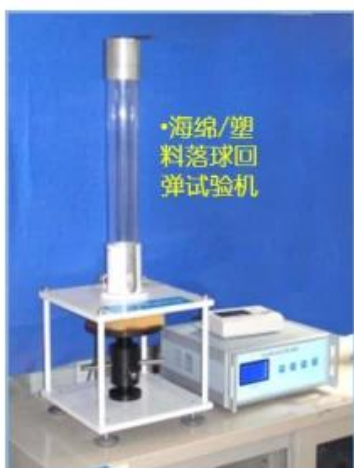

5

- Finehope PU
- Finehope

• 万能材料(拉压)试验机

• 海绵/塑料落球回弹试验机

• 标准对色灯箱

• 海绵泡沫疲劳压陷试验机

6

- Finehope
- Finehope
- Finehope ISO9001