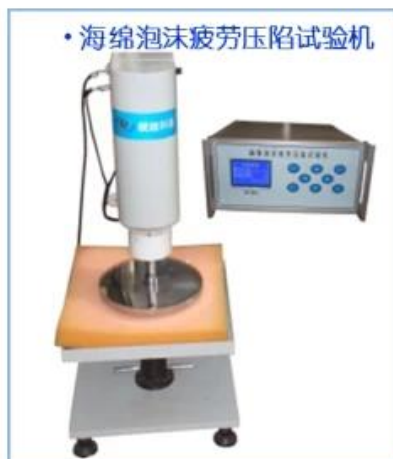

5

- Finehope PU
- Finehope

• 万能材料(拉压)试验机

• 海绵/塑料落球回弹试验机

• 标准对色灯箱

• 海绵泡沫疲劳压陷试验机

6

- Finehope
- Finehope
- Finehope ISO9001