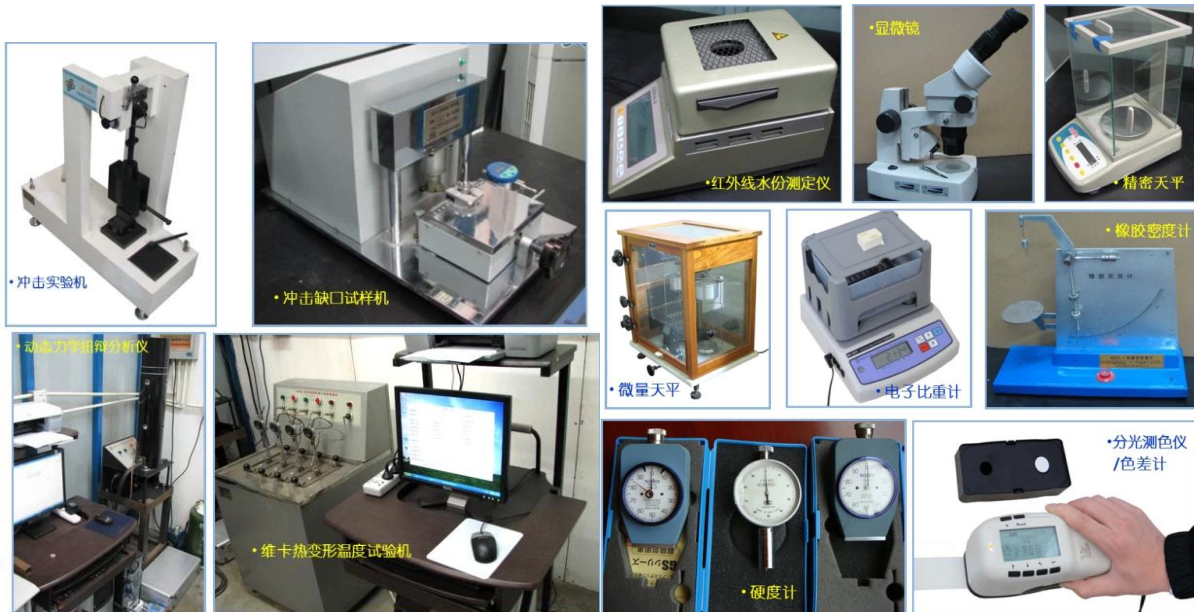

5

- Finehope PU
- Finehope

• 万能材料(拉压)试验机

• 标准对色灯箱

• 海绵泡沫疲劳压陷试验机

6

- Finehope
- Finehope
- Finehope ISO9001

1