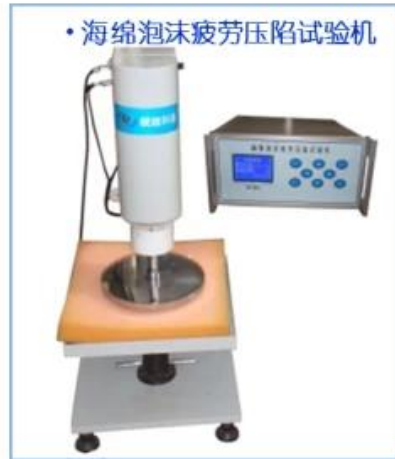

5

- Finehope PU
- Finehope

• 万能材料(拉压)试验机

• 标准对色灯箱

• 海绵泡沫疲劳压陷试验机

6

- Finehope
- Finehope
- Finehope ISO9001

1