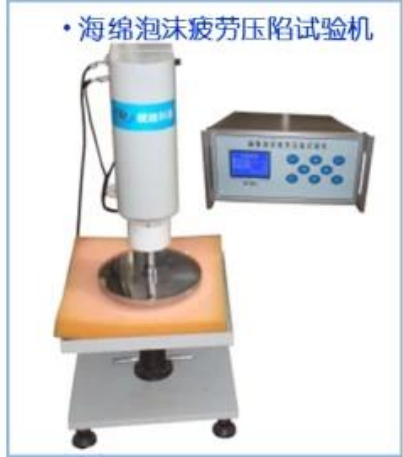

5

- Finehope PU
- Finehope

• 万能材料(拉压)试验机

• 标准对色灯箱

• 海绵泡沫疲劳压陷试验机

6

- Finehope
- Finehope
- Finehope ISO9001

1