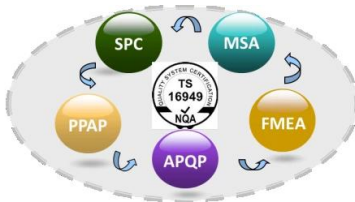

3

ISO9001/ISO / TS 16949

ISO / TS 16949 5 APQP FMEA MSA SPC PPAP

B. R&D 038 D MDI TDI HDI PPD

C. Jidoka

TPS

**丰田生产方式TPS**

目标 高质量, 低成本, 短周期

均衡生产      标准作业      持续改善

稳定 (5S/TPM/看板管理/目视化管理)

4

- = / PU
- 
- PU

5

- Finehope PU
- Finehope