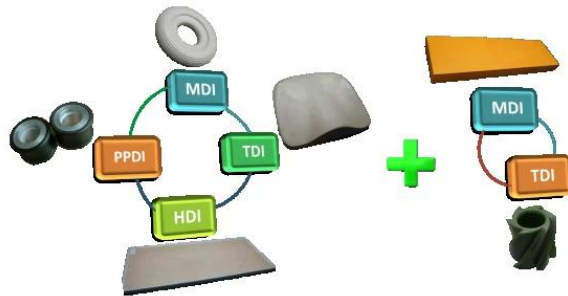

3

ISO9001/ISO / TS 16949

ISO / TS 16949 5 APQP FMEA MSA SPC PPAP

B. R&D 038 D MDI TDI HDI PPD

C. Jidoka

TPS

**丰田生产方式TPS**

目标 高质量, 低成本, 短周期