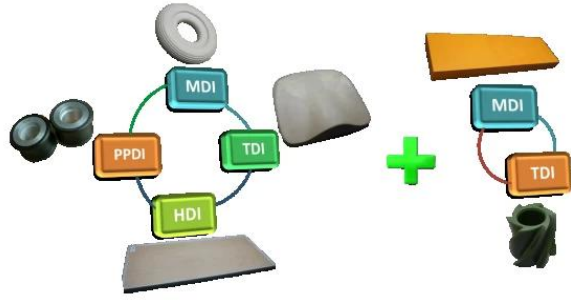

Finehope

REACH
SVHC **RoHS** SGS

Details of springback

Details of zipper

Side

REACH
SVHC  **RoHS** SGS

丰田生产方式TPS

目标: 高质量, 低成本, 短周期

均衡生产 标准作业 持续改善

稳定 (5S/TPM/看板管理/目视化管理)

4

- 生产=原料/设备/人员/工艺/环境/管理/维护/安全/质量/成本/交期/服务
- 生产=原料/设备/人员/工艺/环境/管理/维护/安全/质量/成本/交期/服务
- 生产=原料/设备/人员/工艺/环境/管理/维护/安全/质量/成本/交期/服务

5

- Finehope PU 生产=原料/设备/人员/工艺/环境/管理/维护/安全/质量/成本/交期/服务
- Finehope 生产=原料/设备/人员/工艺/环境/管理/维护/安全/质量/成本/交期/服务