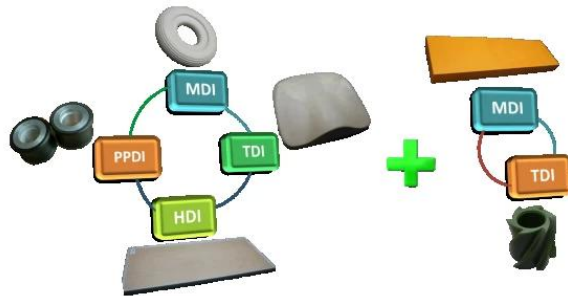

3

ISO9001/ISO / TS 16949

ISO / TS 16949 5 APQP FMEA MSA SPC PPAP

B. R&D 038 D MDI TDI HDI PPD

C. Jidoka

TPS

4

- = / PU
- •
- PU