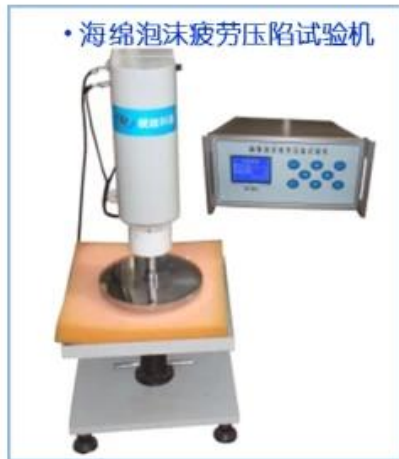

均衡生产
标准作业
持续改善

稳定 (5S/TPM/看板管理/目视化管理)

4

- pu 设备, 由 KraussMaffei 提供;
- 设备
- PU 设备;

5

- Finehope PU 设备
- Finehope 设备

6

- Finehope
- Finehope
- Finehope ISO9001