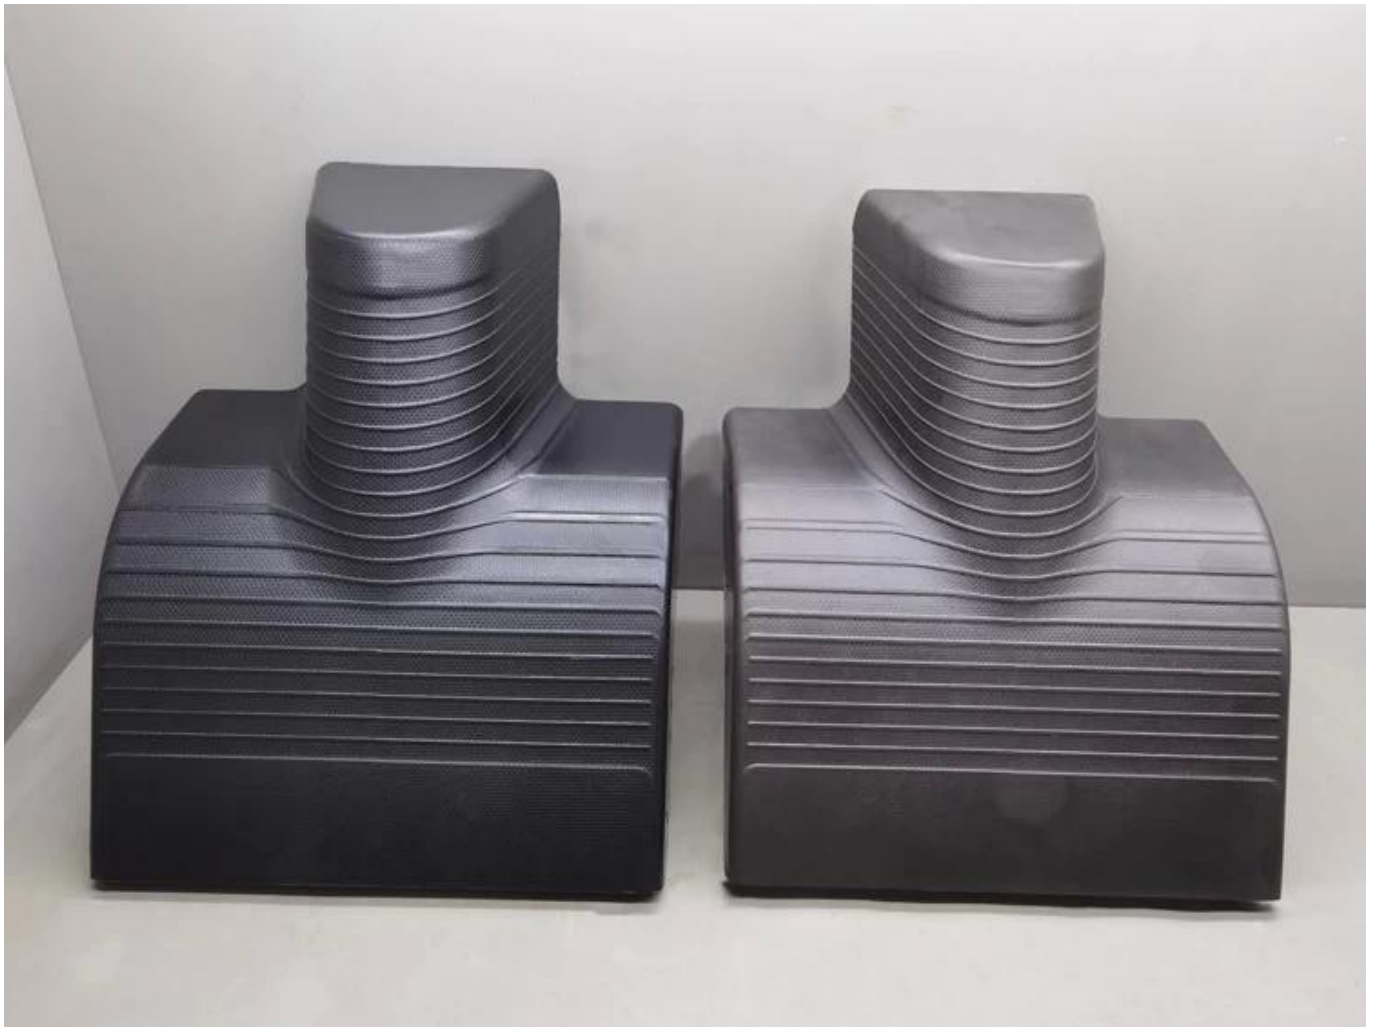

Finehope PU 海绵垫 Desgin 海绵垫 pu 海绵垫

海绵垫

MOQ:100

海绵垫

海绵垫

海绵垫 tern: T/T 30%, 70%

海绵垫

海绵垫 海绵垫: 海绵, 海绵, 海绵 海绵 海绵 海绵 海绵 海绵

海绵垫: 海绵垫 30%

Avoid Excessive Heat

g F
n N
Num
Wei
ght:
ons: 3
f Orig
2) Eac

Item # 8008
Description: Gr
packs of 1 ea

KM

"One Stop" OEM/ODM Service For 20 Years Between *Finehope* And Fortune 500 Customers