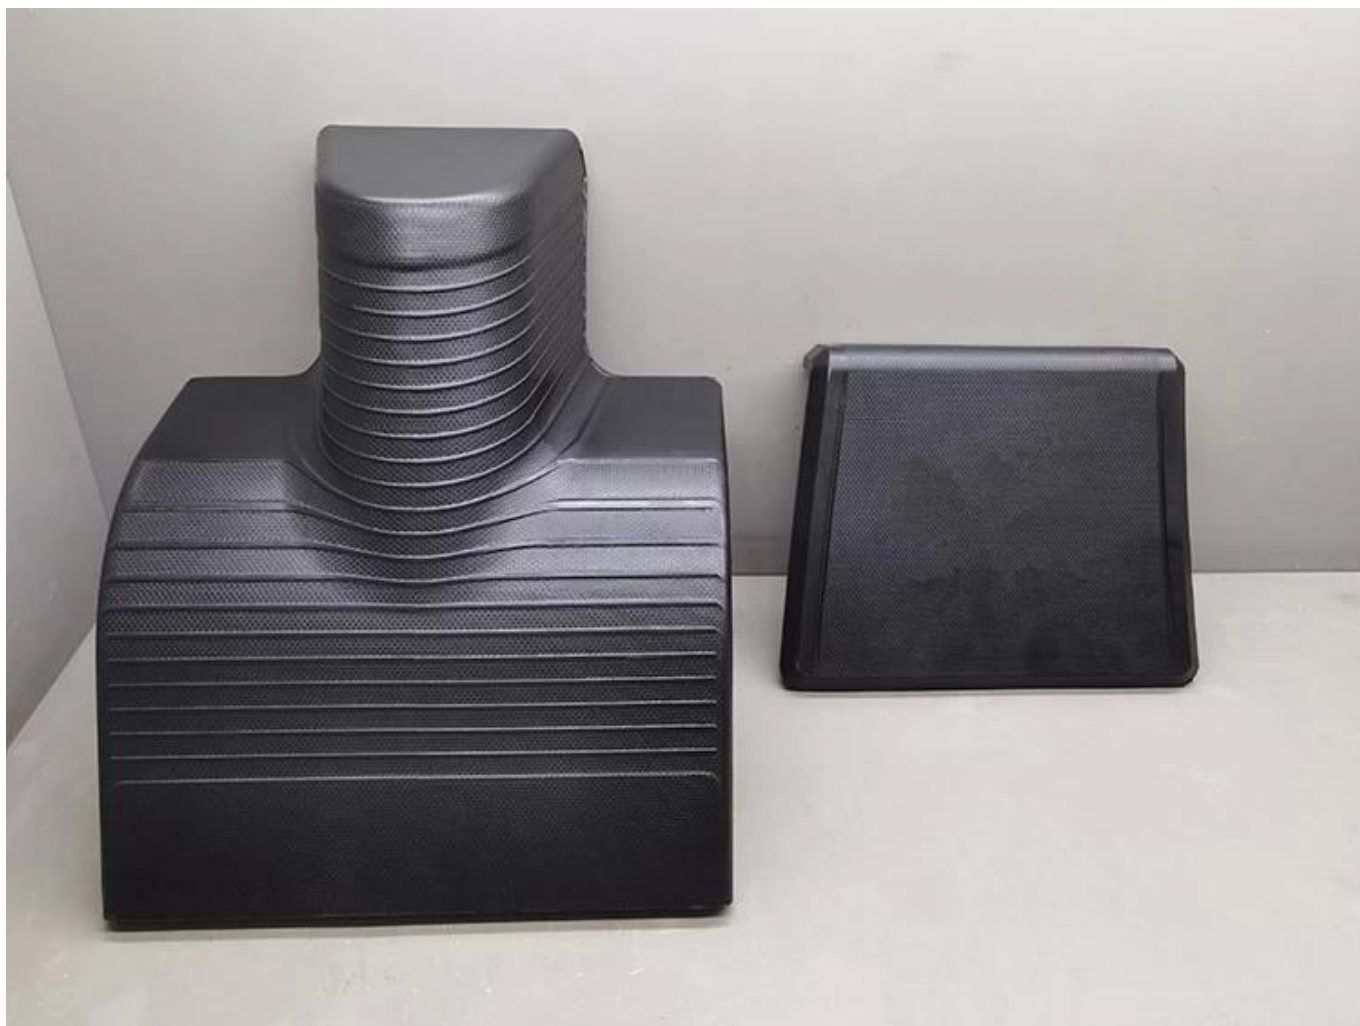

Finehope PU 海绵垫 Desgin 海绵垫 pu 海绵垫

海绵垫

MOQ:100

海绵垫

海绵垫

海绵垫 tern: T/T 30%, 70%

海绵垫

海绵垫 海绵垫: 海绵, 海绵, 海绵 海绵 海绵 海绵 海绵 海绵

海绵垫: 海绵垫 30%

Avoid Excessive Heat

g F
n N
Num
Wei
ght:
ons: 3
f Orig
2) Eac

Item # 8008
Description: Gr
packs of 1 ea

KM

"One Stop" OEM/ODM Service For 20 Years Between *Finehope* And Fortune 500 Customers