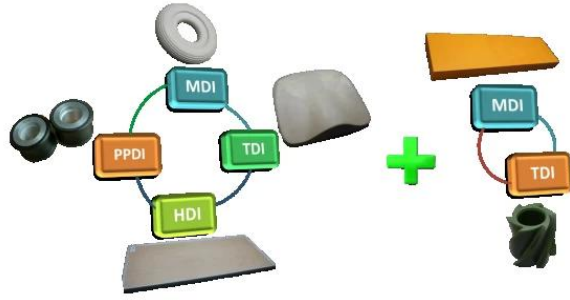

丰田生产方式TPS

目标: 高质量, 低成本, 短周期

JIT准时化 ☐ 节拍 ☐ 连续流 ☐ 拉动信息 ☒ 员工 ☒ 库存 ☒ 信息 ☒ 设备 ☒ 空间 ☒ 7种浪费	☐ 团队合作 ☐ 人机工程 ☐ 生产安全 ☐ 环境安全 精益思想与文化	自动化 ☐ 防错 ☐ 内建质量 ☐ 工艺能力 ☒ 人机分离 ☒ 设备可靠性 ☒ 管理异常 ☒ 最大限度减少变数 ☒ 停线 ☒ 5个为什么

均衡生产
标准作业
持续改善

稳定 (5S/TPM/看板管理/目视化管理)

4, 000 00

- 0000 - 0 00 0 00 00 0 0 / 00 00 000 00 00 PU 0000 00 0000 00 0000 00 0000 000;
- 00 00 00 00 00 00, 00 00, 00 000 0000 00 00 00 00.
- 000 0 00 00, 0000 00 0 0000 00, 0000 0000 00, 000000 PU 00 0000 0000 0000 00;

5, 000 000 00

- Finehope PU 00 000 00 0 00 00 00 0000 00 00 000000 0000 0000.
- Finehope 00 00 00, 0000 00 00 0 0000 0000, 000000 0000 0000 0000 0000. 00 00 0000 0000 00 0000 0000 0000.