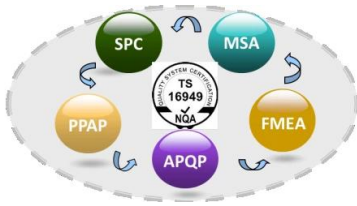

丰田生产方式TPS

目标: 高质量, 低成本, 短周期

JIT准时化 ☐ 节拍 ☐ 连续流 ☐ 拉动信息 ☒ 员工 ☒ 库存 ☒ 信息 ☒ 设备 ☒ 空间 ☒ 7种浪费	☐ 团队合作 ☐ 人机工程 ☐ 生产安全 ☐ 环境安全 精益思想与文化	自动化 ☐ 防错 ☐ 内建质量 ☐ 工艺能力 ☒ 人机分离 ☒ 设备可靠性 ☒ 管理异常 ☒ 最大限度减少变数 ☒ 停线 ☒ 5个为什么

均衡生产
标准作业
持续改善

稳定 (5S/TPM/看板管理/目视化管理)

4, 000 00

- 0000 - 0 00 0 00 00 0 0 / 00 00 000 00 00 PU 0000 00 0000 00 0000 00 0000 000;
- 00 00 00 00 00 00, 00 00, 00 000 0000 00 00 00 00.
- 000 0 00 00, 0000 00 0 0000 00, 0000 0000 00, 000000 PU 00 0000 0000 0000 00;