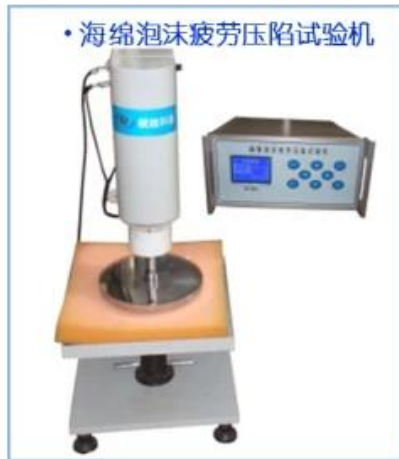

6. 00 000

- 00 00, 00 000 00 000 00 00 0 000 00 00000 Finehope.
- 00 0 00 000 000 Finehope 00 00 00 000 00 000 00 0000.
- Finehope 00 00000, 00000 00000 00 000 00, ISO9001 000 00.