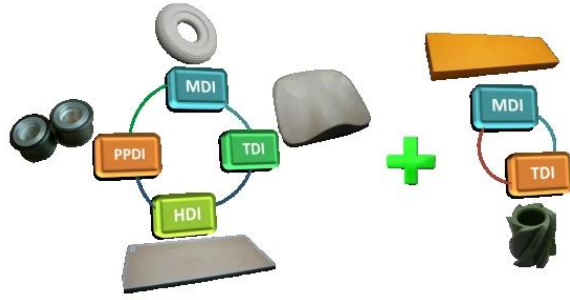

公司 拥有 完善 的 质量管理体系 C. 公司 拥有 完善 的 质量管理体系 Jidoka 认证 的 工厂, 拥有 完善 的 质量管理体系。

公司 拥有 完善 的 质量管理体系, 拥有 完善 的 质量管理体系 TPS 认证 的 工厂 D. 拥有 完善 的 质量管理体系。

• PU Foaming Equipment
PU(聚氨酯)发泡设备

丰田生产方式TPS

目标: 高质量, 低成本, 短周期

<p>JIT准时化</p> <ul style="list-style-type: none"> <input type="checkbox"/> 节拍 <input type="checkbox"/> 连续流 <input type="checkbox"/> 拉动信息 <input checked="" type="checkbox"/> 员工 <input checked="" type="checkbox"/> 库存 <input checked="" type="checkbox"/> 信息 <input checked="" type="checkbox"/> 设备 <input checked="" type="checkbox"/> 空间 * 7种浪费 	<ul style="list-style-type: none"> <input type="checkbox"/> 团队合作 <input type="checkbox"/> 人机工程 <input type="checkbox"/> 生产安全 <input type="checkbox"/> 环境安全 <p style="text-align: center;">精益思想与文化</p> <div style="text-align: center;"> </div>	<p>自动化</p> <ul style="list-style-type: none"> <input type="checkbox"/> 防错 <input type="checkbox"/> 内建质量 <input type="checkbox"/> 工艺能力 <input checked="" type="checkbox"/> 人机分离 <input checked="" type="checkbox"/> 设备可靠性 <input checked="" type="checkbox"/> 管理异常 <input checked="" type="checkbox"/> 最大限度减少变数 <input checked="" type="checkbox"/> 停线 <input checked="" type="checkbox"/> 5个为什么
--	--	--