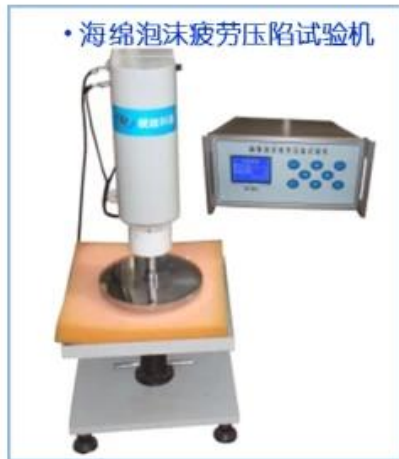

均衡生产
标准作业
持续改善

稳定 (5S/TPM/看板管理/可视化管理)

4, 工厂

- KraussMaffei 工厂 / 工厂 生产 PU 产品 的 主要 设备 和 技术 的 介绍 和 说明;
- 工厂 的 生产 流程, 设备, 和 技术 的 介绍 和 说明.
- 工厂 的 生产 流程, 设备, 和 技术 的 介绍 和 说明, 以及 工厂 的 生产 流程 和 技术 的 介绍 和 说明;

5, 工厂

- Finehope PU 工厂 的 生产 流程 和 技术 的 介绍 和 说明.
- Finehope 工厂 的 生产 流程 和 技术 的 介绍 和 说明, 以及 工厂 的 生产 流程 和 技术 的 介绍 和 说明.