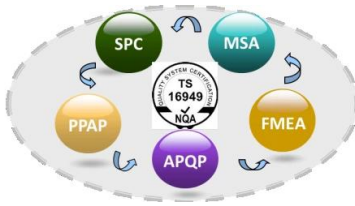

REACH SVHC **RoHS** SGS

REACH
SVHC **RoHS** SGS

REACH SVHC  RoHS SGS

00, 00

1. 00

PU 00, 000 00 000 00 00 00, 000 00 000 0 00, PU 00 0 00 00 00 00 00, 00 00 000 0 0000 00 00 00

00 0 00 :

1. 000, 00, 000 000 0 00;
2. 00 000 0000 00 00, 00 0000 00 00;
3. 00, 00, 0, 00 000 000;
4. 000 00 0, 000 000 00, 000 00 00;
5. 00 000 00 0 000 00 00 0 000;
6. 00 00 : 00 00 00 000 00 0000 000000000;
7. 00 000, 00 000 00, 0 00 00, 0000 000 00 0 0 00;
0 00 00 00 0 000;

2, 圖圖 圖圖 圖

圖圖 圖圖 圖圖 圖圖 圖, 圖, 圖圖 圖圖圖 圖圖 圖圖圖圖, 圖圖圖圖!

3, 圖圖 圖

圖 ISO9001 圖 A. 圖 圖圖 ISO / TS 16949 圖 圖 圖圖 圖 圖圖圖 圖圖圖圖 圖 圖圖圖 圖圖圖 圖圖 圖圖圖 圖 圖圖 圖;

ISO / TS 16949 5 圖 圖 圖 : APQP, FMEA, MSA, SPC, PPAP 圖圖圖 圖圖, 圖圖 圖圖 圖 圖 圖 圖 圖圖 圖 圖圖圖圖, 圖圖圖圖 圖圖 圖 圖圖 圖 圖 圖圖圖.

B. 圖 圖 圖 圖 圖圖 圖圖 圖圖 圖 R & A 圖圖圖; D 圖 圖 圖 圖圖 圖圖 圖圖 圖, MDI, TDI, HDI 圖 PPDI 圖 圖 圖 圖圖, 圖 圖圖圖 圖圖 圖 圖圖圖 圖圖 圖圖圖.

圖 圖圖 圖 C. 圖 圖 圖圖 圖 圖圖 圖 圖 圖圖 圖 圖 圖 Jidoka 圖圖圖圖 圖圖 圖圖圖.

TPS 的 目 标 是 高 质 量 、 低 成 本 、 短 周 期 。

• PU Foaming Equipment
PU(聚氨酯) 发泡设备

4, 目 标 与 实 施

- 目 标 - 高 质 量 、 低 成 本 、 短 周 期 / 目 标 与 实 施 的 关 系 图 表 中 的 目 标 与 实 施 的 关 系 图 表 ；
- 目 标 与 实 施 的 关 系 图 表 中 的 目 标 与 实 施 的 关 系 图 表 ；
- 目 标 与 实 施 的 关 系 图 表 中 的 目 标 与 实 施 的 关 系 图 表 ；

5, 目 标 与 实 施

- Finehope PU 目 标 与 实 施 的 关 系 图 表 中 的 目 标 与 实 施 的 关 系 图 表 ；
- Finehope 目 标 与 实 施 的 关 系 图 表 中 的 目 标 与 实 施 的 关 系 图 表 ；