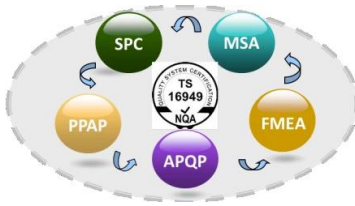

TPS 的 目 标 是 高 质 量 ， 低 成 本 ， 短 周 期 。

• PU Foaming Equipment  
PU(聚氨酯) 发泡设备

均衡生产
标准作业
持续改善

稳定 (5S/TPM/看板管理/目视化管理)

0, 000 00

- 0000 - 0 00 0 00 0 0 / 00 00 000 00 PU 0000 00 0000 00 PU 0000 00 0000 00 0000 000;
- 00 00 00 00 00 00, 00 00, 00 0000 0000 00 00 00 00.
- 000 0 00 00, 0000 00 0 0000 00, 0000 0000 00, 000000 PU 00 0000 0000 0000 00;