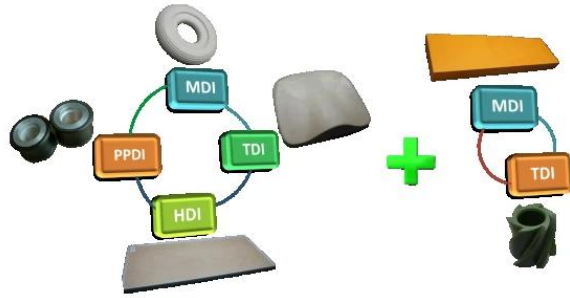

TPS 的 目 标 是 高 质 量 ， 低 成 本 ， 短 周 期 。

• PU Foaming Equipment  
PU(聚氨酯) 发泡设备