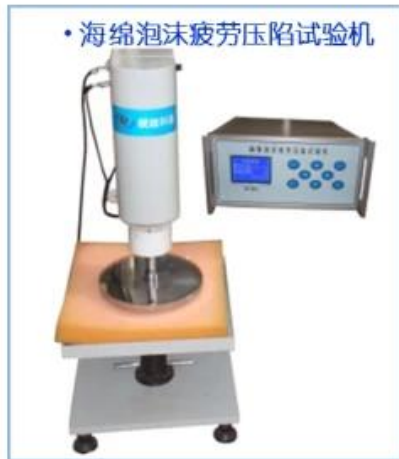

6. 00 000

- 00 00 00, 00 00 00 00000 00 0000 00 00 0000000 Finehope.
- Finehope 00 0000 00, 00 0 00 00 00000 00 0000 00 00.
- Finehope 00 ISO9001 00, 0000, 0000 000 00 0000 00 0000.