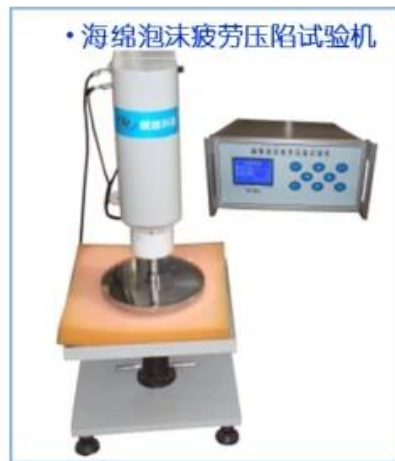

均衡生产
标准作业
持续改善

稳定 (5S/TPM/看板管理/可视化管理)

4, 工厂

- KraussMaffei 工厂 / 工厂 生产 PU 产品 设备 工艺 技术 经验 丰富 生产 稳定 质量 可靠;
- 工厂 设备 先进 工艺 精湛, 生产 稳定 质量 可靠 成本 低.
- 工厂 设备 先进 工艺 精湛, 生产 稳定 质量 可靠, 设备 维护 方便, 操作 简单 易学 易懂;

5, 工厂

- Finehope PU 工厂 生产 PU 产品 设备 工艺 技术 经验 丰富 生产 稳定 质量 可靠.
- Finehope 工厂 设备 先进 工艺 精湛, 生产 稳定 质量 可靠, 设备 维护 方便, 操作 简单 易学 易懂. 工厂 设备 先进 工艺 精湛, 生产 稳定 质量 可靠.