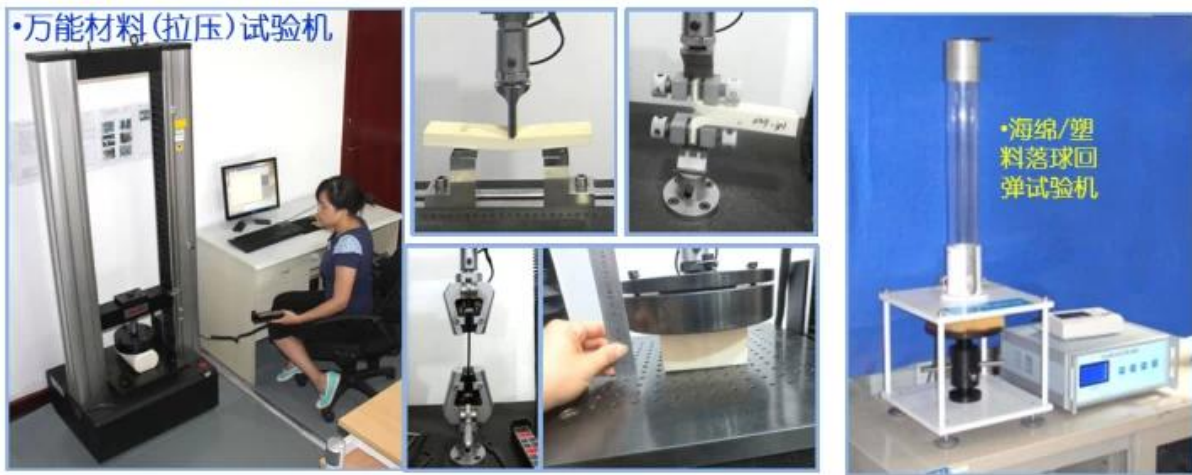

均衡生产
标准作业
持续改善

稳定 (5S/TPM/看板管理/可视化管理)

4, 工厂

- KraussMaffei 工厂 / 工厂 生产 PU 产品 设备 工艺 技术 经验 丰富 生产 稳定 质量 可靠;
- 工厂 设备 先进 工艺 精湛, 生产 稳定 质量 可靠 成本 低.
- 工厂 设备 先进 工艺 精湛, 生产 稳定 质量 可靠, 设备 维护 方便, 操作 简单 易学 易懂;

5, 工厂

- Finehope PU 工厂 生产 PU 产品 设备 工艺 技术 经验 丰富 生产 稳定 质量 可靠.
- Finehope 工厂 设备 先进 工艺 精湛, 生产 稳定 质量 可靠, 设备 维护 方便, 操作 简单 易学 易懂. 工厂 设备 先进 工艺 精湛, 生产 稳定 质量 可靠.