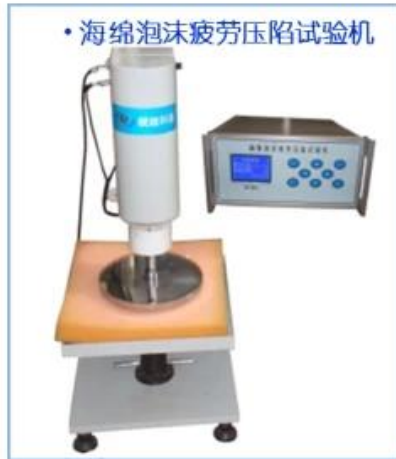

• 海绵泡沫疲劳压陷试验机