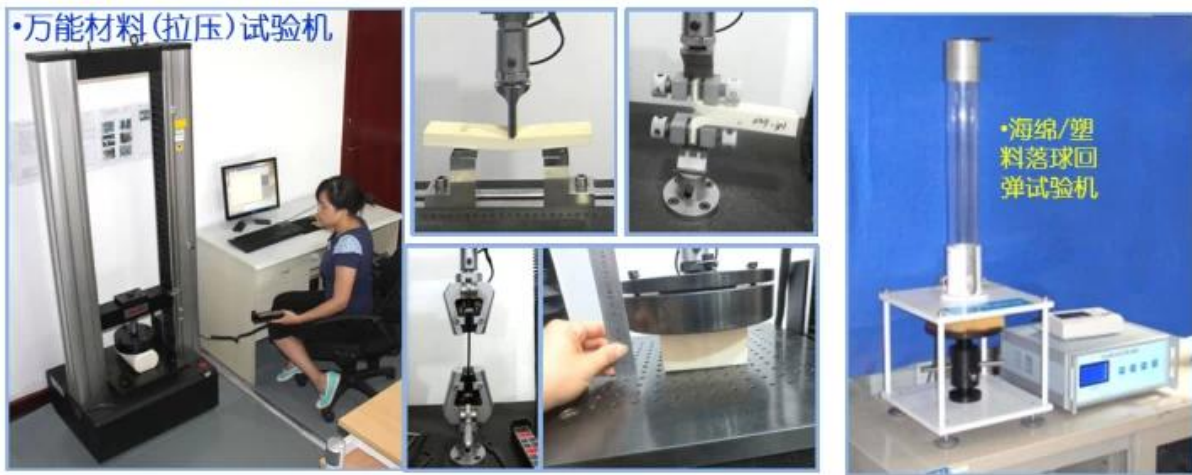

6, 000 000

- 00 00, 00 0000 00 0000 00 00 0 0000 00 000000 Finehope.
- 00 0 00 0000 0000 Finehope 00 00 00 00, 00 0000 0000 00 0000.
- Finehope 00 ISO9001 00, 00 0000 00, 00 0000 0000 00 0 00000 000000.