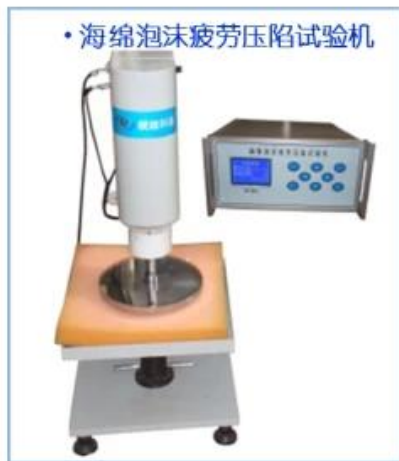

6, 000 000

- 00 00, 00 0000 00 0000 00 00 0 0000 00 000000 Finehope.
- 00 0 00 0000 0000 Finehope 00 00 00 00, 00 0000 0000 00 0000.
- Finehope 00 ISO9001 00, 00 0000 00, 00 0000 0000 00 0 00000 000000.